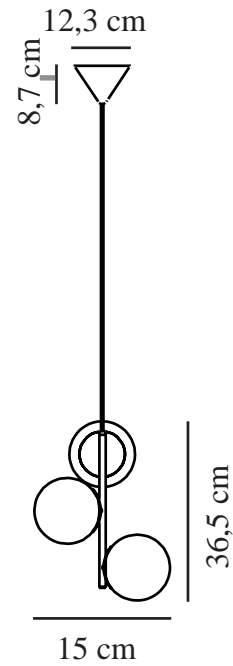

LILLY | HANGERS / OPGESCHORTE VERLICHTING nordlux®

| MESSING

48603035

Spanning (V): 230 Volt
IP-graad: IP20
Maximaal lampvermogen (W):
3X40W
Klasse (Klasse 1, Klasse 2,
Klasse 3): Klasse 2 (Dubbele
isolatie)
Lampfitting: E14
: Yes with compatible bulb

Kleur: Messing
Hoogte (cm): 36.5
Breedte (cm): 32
Diameter kap (cm): 15
EAN: 5701581459083
TUN: 2042331
Artikelnummer: 48603035

Stuks per masterdoos: 2
Hoogte verkoopdoos (cm): 50
Breedte verkoopdoos (cm): 28
Diepte verkoopdoos (cm): 20
Verkoopdoos inhoud m³ : 0.028
Nettogewicht product (kg): 1.2

Primair materiaal: Metaal
Secundair materiaal: Glas
: Opaal wit
Kleur van de kabel: Zwart
Lengte van de kabel (cm): 200
Oppervlaktemateriaal van de
kabel:: Textiel
Is de kabel vervangbaar?: False

- Glamoureuze moderne stijl • Mat wit opaal mondgeblazen glas
- Geeft een zacht, diffuus licht