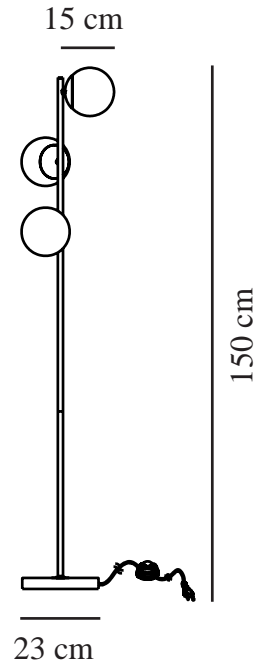

# LILLY | GOLVLAMPA | SVART

48613003

nordlux®

Spänning (V): 230 Volt  
IP-grad: IP20  
Maximal lampeffekt (W): 3X15W  
Klass (Klass 1, Klass 2, Klass 3):  
Klass 2 (Dubbel isolerad)  
Lampfattning: E14  
: Yes with compatible bulb  
Placering strömbrytare: På kabeln

Höjd (cm): 150  
Skärmdiameter (cm): 15  
Utvändigt basmått (cm): 23  
EAN: 5701581459182  
TUN: 2042332  
Artikelnummer: 48613003  
Antal per kolla: 2

Säljförpackning höjd (cm): 56  
Säljförpackning bredd cm: 24  
Säljförpackning djup (cm): 20  
Säljförpackning volym m<sup>3</sup>: 0.0269  
Produktens nettovikt (kg): 4.3

Primärt material: Metall  
Sekundärt material: Glas  
Glasfärg: Opal vit  
Kabelfärg: Svart  
Kabellängd (cm): 150  
Ytmaterial på kabeln: Textil  
Är kabeln utbytbar?: False  
Färg: Svart

- Glamorös modern stil • Matt munblåst vitt opalglas
- Ger ett mjukt, diffust ljus