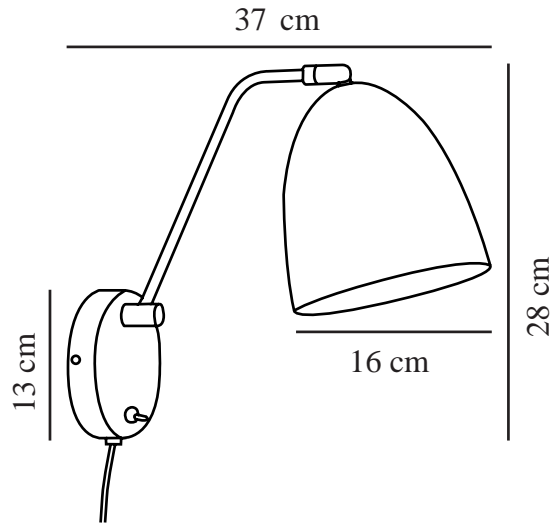

# ALEXANDER 16 | APPLIQUE MURALE | NOIR

48621003

nordlux®

Tension (V): 220-240 Volt  
Protection IP: IP20  
Puissance maximale de l'ampoule (W): 15W  
Classe (Classe 1, Classe 2, Classe 3): Classe 2 (Double isolation)  
Culot d'ampoule: E27  
: Yes with compatible bulb  
Installation du commutateur: Sur le pied

Matière première: Métal  
Matériau secondaire: Matière plastique  
Couleur du câble: Noir  
Longueur du câble (cm): 150  
Matériau de surface du câble: Matière plastique  
Le câble est-il remplaçable: True

Couleur: Noir  
Hauteur (cm): 30  
Diamètre de l'abat-jour (cm): 16  
Projection (cm): 37  
Angle de basculement (°): 30

EAN: 5701581459380  
TUN: 2042334  
Numéro d'article: 48621003  
Pièces par unité d'emballage: 2  
Hauteur de la boîte de vente (cm): 32  
Largeur de la boîte de vente (cm): 32

Profondeur de la boîte de vente (cm): 16  
Volume de la boîte de vente m<sup>3</sup>: 0.0164  
Poids net du produit (kg): 0.7

• Style contemporain et simple • Tête d'éclairage orientable pour une lumière directionnelle