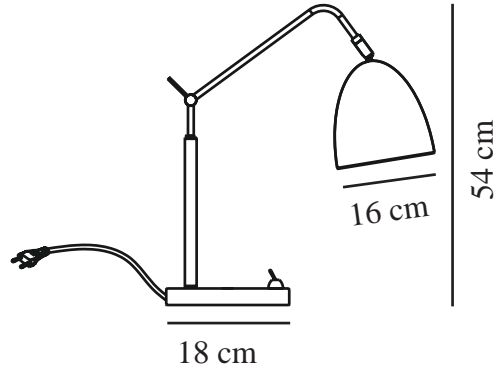

# ALEXANDER 16 | LAMPE À POSER | NOIR

48635003

nordlux®

Tension (V): 220-240 Volt  
Protection IP: IP20  
Puissance maximale de l'ampoule (W): 15W  
Classe (Classe 1, Classe 2, Classe 3): Classe 2 (Double isolation)  
Culot d'ampoule: E27  
: Yes with compatible bulb  
Installation du commutateur: Sur le pied

Matière première: Métal  
Matériau secondaire: Matière plastique  
Couleur du câble: Noir  
Longueur du câble (cm): 150  
Matériau de surface du câble: Matière plastique  
Le câble est-il remplaçable: False

Couleur: Noir  
Hauteur (cm): 54  
Diamètre de l'abat-jour (cm): 16  
Dimension socle extérieur (cm): 18  
Angle de basculement (°): 30

EAN: 5701581459588  
TUN: 2042336  
Numéro d'article: 48635003  
Pièces par unité d'emballage: 2  
Hauteur de la boîte de vente (cm): 36.5

Largeur de la boîte de vente (cm): 39  
Profondeur de la boîte de vente (cm): 20  
Volume de la boîte de vente m<sup>3</sup>: 0,0285  
Poids net du produit (kg): 2.6

• Style contemporain et simple • Tête d'éclairage orientable pour une lumière directionnelle