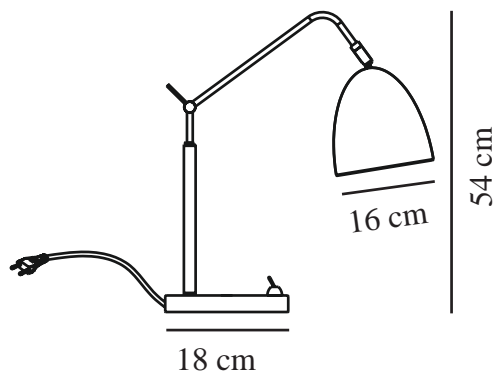

# ALEXANDER 16 | BORDSLAMPA | SVART

48635003

nordlux®

Spänning (V): 220-240 Volt  
IP-grad: IP20  
Maximal lampeffekt (W): 15W  
Klass (Klass 1, Klass 2, Klass 3):  
Klass 2 (Dubbel isolerad)  
Lampfattning: E27  
: Yes with compatible bulb  
Placering strömbrytare: På  
fotplattan

Höjd (cm): 54  
Skärmdiameter (cm): 16  
Utvändigt basmått (cm): 18  
Tiltningvinkel (°): 30  
EAN: 5701581459588  
TUN: 2042336  
Artikelnummer: 48635003  
Antal per kolla: 2

Säljförpackning höjd (cm): 36.5  
Säljförpackning bredd cm: 39  
Säljförpackning djup (cm): 20  
Säljförpackning volym m<sup>3</sup>: 0.0285  
Produktens nettovikt (kg): 2.6

Primärt material: Metall  
Sekundärt material: Plast  
Kabelfärg: Svart  
Kabellängd (cm): 150  
Ytmaterial på kabeln: Plast  
Är kabeln utbytbar?: False  
Färg: Svart

- Modern och enkel stil
- Justerbart lamphuvud för ett riktat ljus