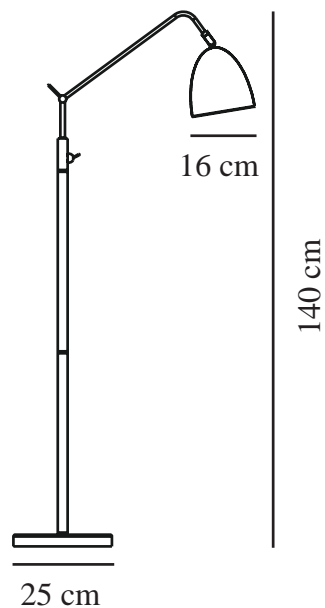

ALEXANDER 16 | VLOERVERLICHTING | WIT

48654001

nordlux®

Spanning (V): 220-240 Volt
IP-graad: IP20
Maximaal lampvermogen (W): 15W
Klasse (Klasse 1, Klasse 2, Klasse 3): Klasse 2 (Dubbele isolatie)
Lampfitting: E27
: Yes with compatible bulb
Plaatsing schakelaar: Op het armatuur

Kleur: wit
Hoogte (cm): 140
Diameter kap (cm): 16
Maat basis voor buiten (cm): 25
Kantelhoek (°): 30
EAN: 5701581459687
TUN: 2042337

Artikelnummer: 48654001
Stuks per masterdoos: 2
Hoogte verkoopdoos (cm): 47
Breedte verkoopdoos (cm): 32.5
Diepte verkoopdoos (cm): 18
Verkoopdoos inhoud m³ : 0.0275
Nettogewicht product (kg): 3.8

Primair materiaal: Metaal
Secundair materiaal: Plastic
Kleur van de kabel: wit
Lengte van de kabel (cm): 150
Oppervlaktmateriaal van de kabel: Plastic
Is de kabel vervangbaar?: False

• Eigentijdse en eenvoudige stijl • Verstelbare lamp voor gericht licht