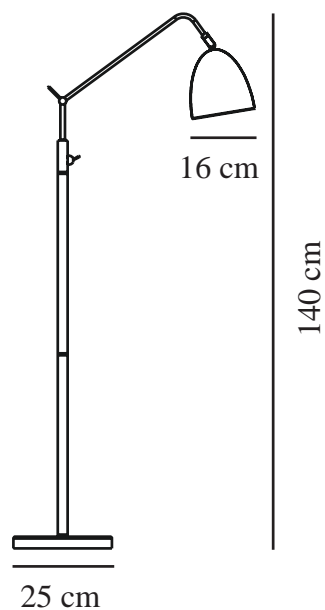

# ALEXANDER 16 | VLOERVERLICHTING | ZWART

48654003

nordlux®

Spanning (V): 220-240 Volt  
IP-graad: IP20  
Maximaal lampvermogen (W): 15W  
Klasse (Klasse 1, Klasse 2, Klasse 3): Klasse 2 (Dubbele isolatie)  
Lampfitting: E27  
: Yes with compatible bulb  
Plaatsing schakelaar: Op het armatuur

Kleur: Zwart  
Hoogte (cm): 140  
Diameter kap (cm): 16  
Maat basis voor buiten (cm): 25  
Kantelhoek (°): 30  
EAN: 5701581459786  
TUN: 2042338

Artikelnummer: 48654003  
Stuks per masterdoos: 2  
Hoogte verkoopdoos (cm): 47  
Breedte verkoopdoos (cm): 32.5  
Diepte verkoopdoos (cm): 18  
Verkoopdoos inhoud m<sup>3</sup>: 0.0275  
Nettogewicht product (kg): 3.8

Primair materiaal: Metaal  
Secundair materiaal: Plastic  
Kleur van de kabel: Zwart  
Lengte van de kabel (cm): 150  
Oppervlaktmateriaal van de kabel: Plastic  
Is de kabel vervangbaar?: False

• Eigentijdse en eenvoudige stijl • Verstelbare lamp voor gericht licht