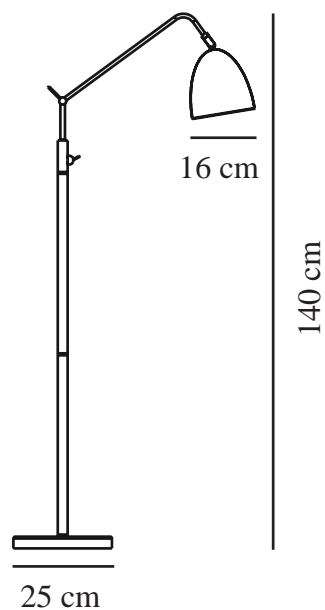

ALEXANDER 16 | GULVLAMPE | SORT

48654003

nordlux®

Spenning (V): 220-240 Volt
IP-grad: IP20
Maksimal lysstyrke (W): 15W
Klasse (Klasse 1, Klasse 2, Klasse 3): Klasse 2 (Dobbelt isolert)
Pæresokkel: E27
: Yes with compatible bulb
Bryter plassering: På lampen

Primært materiale: Metal
Sekundært materiale: Plast
Kabelfarge: Sort
Kabellengde (cm): 150
Kabelens overflatemateriale: Plast
Kan kabelen byttes ut?: False

Farge: Sort
Høyde (cm): 140
Skjerm diameter (cm): 16
Utvendig grunn dimensjon (cm): 25
Tiltvinkel (°): 30

EAN: 5701581459786
TUN: 2042338
Artikkelnummer: 48654003

Stk. per master box: 2
Høyde på salgseske (cm): 47
Bredde på salgseske (cm): 32.5
Dybde på salgseske (cm): 18
Volum i salgseske m³: 0.0275
Produktets nettovekt (kg): 3.8

- Moderne og enkel stil
- Justerbart lampehode for retningsbestemt lys

Alexander er en moderne lampe i tidløs design. De blanke metall detaljene kombinert med den silkematte overflaten gjør lampen særdeles dekorativ, og sammen med den runde metallskjermen, som gir et flott nedadrettet lys, balanseres design og funksjonalitet på fineste vis.