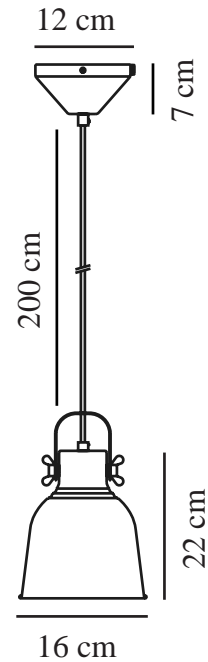

ADRIAN 16 | HANGLAMP | ANTRACIET

48783003

nordlux®

Spanning (V): 220-240 Volt
IP-graad: IP20
Maximaal lampvermogen (W): 25
Klasse (Klasse 1, Klasse 2, Klasse 3): Klasse 2 (Dubbele isolatie)
Lampfitting: E27
: Yes with compatible bulb
Parallele verbinding: True

Kleur: Antraciet
Hoogte (cm): 24
Breedte (cm): 16
Diameter kap (cm): 16
Hoogte kap (cm): 22
Lengte (cm): 16
Kantelhoek (°): 180

EAN: 5701581461789

TUN: 2042358
Artikelnummer: 48783003
Stuks per masterdoos: 6
Hoogte verkoopdoos (cm): 22
Breedte verkoopdoos (cm): 16.5
Diepte verkoopdoos (cm): 16.5
Verkoopdoos inhoud m³ : 0.01
Nettogewicht product (kg): 0.63

Primair materiaal: Metaal
Secundair materiaal: Plastic
Kleur van de kabel: Zwart/wit
Lengte van de kabel (cm): 200
Oppervlakmateriaal van de kabel:: Textiel
Is de kabel vervangbaar?: False

• Industriële stijl • Kantelende en draaiende kap