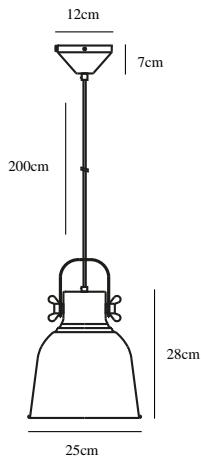

ADRIAN 25 | PENDELLEUCHE | GRAU

48793011

nordlux®

Spannung (V): 220-240 Volt
IP-Grad: IP20
Maximale Lampenleistung (W): 40
Klasse (Klasse 1, Klasse 2, Klasse 3): Klasse 2 (Dopp. isoliert)
Leuchtmittelsockel: E27
: Yes with compatible bulb
Parallelschaltung: True

Farbe: Grau
Höhe (cm): 36
Breite (cm): 25
Schirmdurchmesser (cm): 25
Schirmhöhe (cm): 28
Länge (cm): 25
Neigungswinkel (°): 180

Verkaufsbox Höhe (cm): 23.5
Verkaufsbox Breite (cm): 25.8
Verkaufsbox Tiefe (cm): 25.8
Verkaufsbox Volumen m³: 0.0156
Produkt Nettogewicht (kg): 1.18

Hauptmaterial: Metall
Sekundärmaterial: PVC
Kabel Farbe: Schwarz
Kabel Länge (cm): 200
Oberflächenmaterial Kabel: Textilien
Ist das Kabel austauschbar?: False

EAN: 5701581462083
TUN: 2042361
Artikelnummer: 48793011
Stück pro Hauptkarton: 3