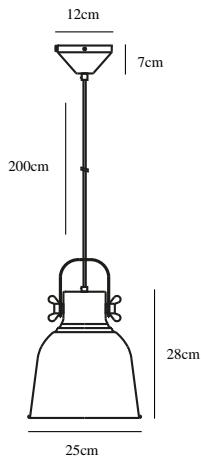

# ADRIAN 25 | TAKPENDEL | GRÅ

48793011

nordlux®

Spenning (V): 220-240 Volt  
IP-grad: IP20  
Maksimal lysstyrke (W): 40  
Klasse (Klasse 1, Klasse 2, Klasse 3): Klasse 2 (Dobbelt isolert)  
Pæresokkel: E27  
: Yes with compatible bulb  
Parallellkobling: True

Primært materiale: Metal  
Sekundært materiale: Plast  
Kabelfarge: Sort  
Kabellengde (cm): 200  
Kabelens overflatemateriale: Tekstil  
Kan kabelen byttes ut?: False

Farge: Grå

Høyde (cm): 36  
Bredde (cm): 25  
Skjerm diameter (cm): 25  
Skjerm høyde (cm): 28  
Lengde (cm): 25  
Tiltvinkel (°): 180

EAN: 5701581462083  
TUN: 2042361  
Artikkelnummer: 48793011

Stk. per master box: 3  
Høyde på salgseske (cm): 23.5  
Bredde på salgseske (cm): 25.8  
Dybde på salgseske (cm): 25.8  
Volum i salgseske m<sup>3</sup>: 0.0156  
Produktets nettovekt (kg): 1.18