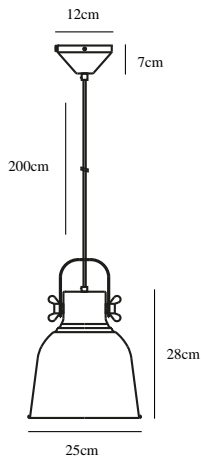

ADRIAN 25 | TAKLAMPA | GRÅ

48793011

nordlux®

Spänning (V): 220-240 Volt
IP-grad: IP20
Maximal lampeffekt (W): 40
Klass (Klass 1, Klass 2, Klass 3):
Klass 2 (Dubbel isolerad)
Lampfatning: E27
: Yes with compatible bulb
Parallellkoppling: True

Primärt material: Metal
Sekundärt material: Plast
Kabelfärg: Svart
Kabellängd (cm): 200
Ytmaterial på kabeln: Textil
Är kabeln utbytbar?: False
Färg: Grå

Höjd (cm): 36
Bredd (cm): 25
Skärmdiameter (cm): 25
Skärmhöjd (cm): 28
Längd (cm): 25
Tiltningvinkel (°): 180

EAN: 5701581462083
TUN: 2042361
Artikelnummer: 48793011

Antal per kolla: 3
Säljförpackning höjd (cm): 23.5
Säljförpackning bredd (cm): 25.8
Säljförpackning djup (cm): 25.8
Säljförpackning volym m³: 0.0156
Productens nettovikt (kg): 1.18