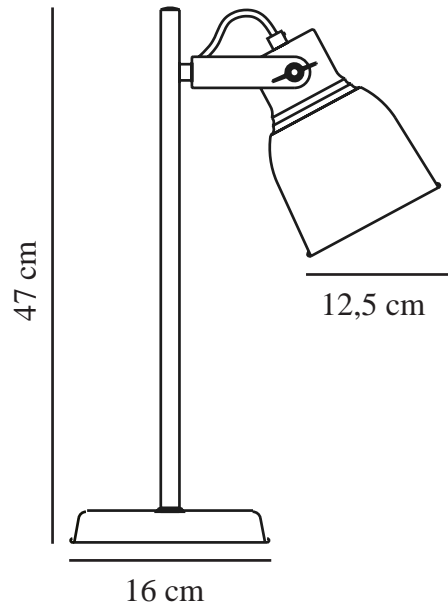

ADRIAN E27 | LAMPE À POSER | ANTHRACITE

48815003

nordlux®

Tension (V): 220-240 Volt
Protection IP: IP20
Puissance maximale de l'ampoule (W): 25W
Classe (Classe 1, Classe 2, Classe 3): Classe 2 (Double isolation)
Culot d'ampoule: E27
: Yes with compatible bulb
Installation du commutateur: Sur le câble
Connexion parallèle: True

Matière première: Métal
Matériau secondaire: Matière plastique
Couleur du câble: Noir/Blanc
Longueur du câble (cm): 150
Matériau de surface du câble: Textile
Le câble est-il remplaçable: False
Couleur: Anthracite

Hauteur (cm): 46.5
Largeur (cm): 29.5
Diamètre du tube (cm): 43
Diamètre de l'abat-jour (cm): 12.5
Hauteur de l'abat-jour (cm): 15.5
Dimension socle extérieur (cm): 16,5
Longueur (cm): 29.5
Angle de basculement (°): 120

EAN: 5701581462380
TUN: 2042364
Numéro d'article: 48815003
Pièces par unité d'emballage: 3
Hauteur de la boîte de vente (cm): 48.5

Largeur de la boîte de vente (cm): 21
Profondeur de la boîte de vente (cm): 16.5
Volume de la boîte de vente m³: 0.02
Poids net du produit (kg): 1.18