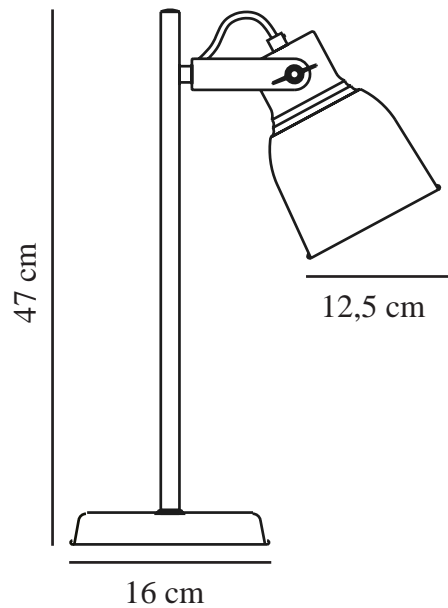

ADRIAN E27 | TAFELVERLICHTING | ANTRACIET

nordlux®

48815003

Spanning (V): 220-240 Volt
IP-graad: IP20
Maximaal lampvermogen (W):
25W
Klasse (Klasse 1, Klasse 2,
Klasse 3): Klasse 2 (Dubbele
isolatie)
Lampfitting: E27
: Yes with compatible bulb
Plaatsing schakelaar: Op de kabel
Parallele verbinding: True

Primair materiaal: Metaal
Secundair materiaal: Plastic
Kleur van de kabel: Zwart/wit
Lengte van de kabel (cm): 150
Oppervlaktmateriaal van de
kabel: Textiel
Is de kabel vervangbaar?: False

Kleur: Antraciet
Hoogte (cm): 46.5
Breedte (cm): 29.5
Buisdiameter (cm): 43
Diameter kap (cm): 12.5
Hoogte kap (cm): 15.5
Maat basis voor buiten (cm): 16,5
Lengte (cm): 29.5
Kantelhoek (°): 120

EAN: 5701581462380

TUN: 2042364
Artikelnummer: 48815003
Stuks per masterdoos: 3
Hoogte verkoopdoos (cm): 48.5
Breedte verkoopdoos (cm): 21
Diepte verkoopdoos (cm): 16.5
Verkoopdoos inhoud m³ : 0.02
Nettogewicht product (kg): 1.18