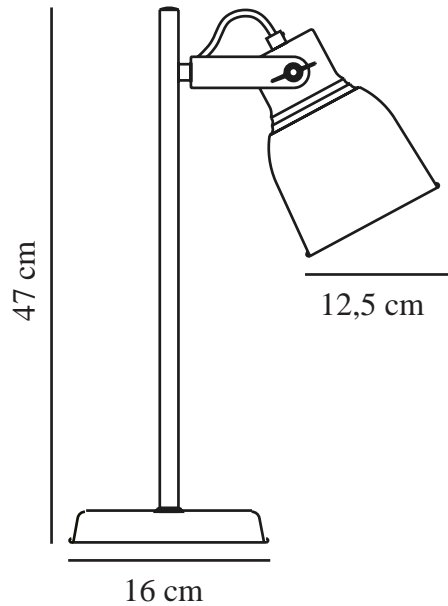

# ADRIAN E27 | BORDLAMPE | ANTRASIT

48815003

nordlux®

Spenning (V): 220-240 Volt  
IP-grad: IP20  
Maksimal lysstyrke (W): 25W  
Klasse (Klasse 1, Klasse 2, Klasse 3): Klasse 2 (Dobbelt isolert)  
Pæresokkel: E27  
: Yes with compatible bulb  
Bryter plassering: På ledning  
Parallellkobling: True

Primært materiale: Metal  
Sekundært materiale: Plast  
Kabelfarge: Sort/Hvit  
Kabellengde (cm): 150  
Kabelens overflatemateriale: Tekstil  
Kan kabelen byttes ut?: False

Farge: Antrasit  
Høyde (cm): 46.5  
Bredde (cm): 29.5  
Rørdiameter (cm): 43  
Skjerm diameter (cm): 12.5  
Skjermhøyde (cm): 15.5  
Utvendig grunn dimensjon (cm): 16,5  
Lengde (cm): 29.5  
Tiltvinkel (°): 120

EAN: 5701581462380  
TUN: 2042364

Artikkelnummer: 48815003  
Stk. per master box: 3  
Høyde på salgseske (cm): 48.5  
Bredde på salgseske (cm): 21  
Dybde på salgseske (cm): 16.5  
Volum i salgseske m<sup>3</sup>: 0.02  
Produktets nettovekt (kg): 1.18

• Industriell stil • Vippbar og dreibar skjerm

Med den rå og industrielle designen skaper Adrian-serien motspill til den lyse og feminine nordiske interiørstilen. Samspillet mellom den ru overflaten og de integrerte skruene forsterker det industrielle uttrykket. Som kontrast til den rå designen skaper skjermen en hyggelig belysning med nedadrettet lys samtidig som lyset spres ut i rommet gjennom skruene på siden, noe som bidrar til en helt ny lysopplevelse.