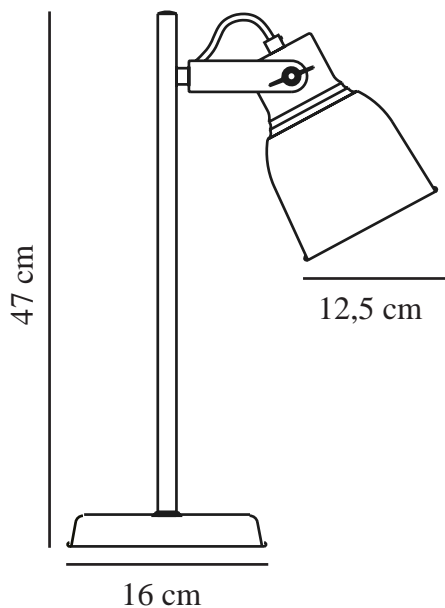

ADRIAN E27 | BORDSLAMPA | ANTRACIT

48815003

nordlux®

Spänning (V): 220-240 Volt
IP-grad: IP20
Maximal lampeffekt (W): 25W
Klass (Klass 1, Klass 2, Klass 3):
Klass 2 (Dubbel isolerad)
Lampfatning: E27
: Yes with compatible bulb
Placering strömbrytare: På kabeln
Parallellkoppling: True

Primärt material: Metall
Sekundärt material: Plast
Kabelfärg: Svart/Vit
Kabellängd (cm): 150
Ytmaterial på kabeln: Textil
Är kabeln utbytbar?: False
Färg: Antracit

Höjd (cm): 46.5
Bredd (cm): 29.5
Rördiameter (cm): 43
Skärmdiameter (cm): 12.5
Skärmhöjd (cm): 15.5
Utvändigt basmått (cm): 16.5
Längd (cm): 29.5
Tiltningvinkel (°): 120

EAN: 5701581462380
TUN: 2042364
Artikelnummer: 48815003
Antal per kolla: 3

Säljförpackning höjd (cm): 48.5
Säljförpackning bredd cm: 21
Säljförpackning djup (cm): 16.5
Säljförpackning volym m³: 0.02
Produktens nettovikt (kg): 1.18