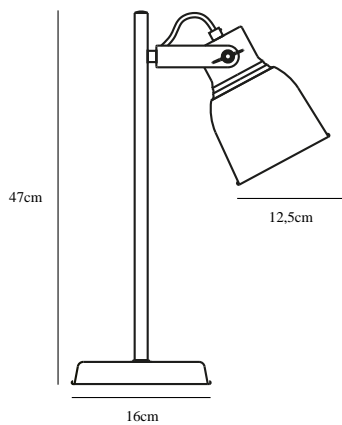

ADRIAN E27 | LAMPE À POSER | GRIS

48815011

nordlux®

Tension (V): 220-240 Volt
Protection IP: IP20
Puissance maximale de l'ampoule (W): 25
Classe (Classe 1, Classe 2, Classe 3): Classe 2 (Double isolation)
Culot d'ampoule: E27
: Yes with compatible bulb
Installation du commutateur: Sur le pied
Connexion parallèle: True

Matière première: Métal
Matériau secondaire: Matière plastique
Couleur du câble: Noir
Longueur du câble (cm): 150
Matériau de surface du câble: Textile
Le câble est-il remplaçable: False

Couleur: Gris
Hauteur (cm): 46.5
Largeur (cm): 29.5
Diamètre du tube (cm): 43
Diamètre de l'abat-jour (cm): 12.5
Dimension socle extérieur (cm): 16,5
Longueur (cm): 29.5
Angle de basculement (°): 120

EAN: 5701581462489
TUN: 2042365
Numéro d'article: 48815011
Pièces par unité d'emballage: 3
Hauteur de la boîte de vente (cm): 48.5

Largeur de la boîte de vente (cm): 21
Profondeur de la boîte de vente (cm): 16.5
Volume de la boîte de vente m³: 0.0168
Poids net du produit (kg): 1.18