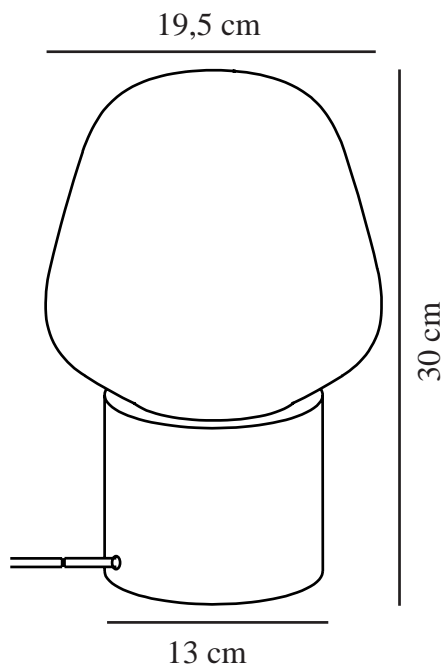

CHRISTINA 20 | TISCHLAMPE | HELLGRAU

48905011

nordlux®

Spannung (V): 220-240 Volt
IP-Grad: IP20
Maximale Lampenleistung (W):
25W
Klasse (Klasse 1, Klasse 2,
Klasse 3): Klasse 2 (Dopp. isoliert)
Leuchtmittelsockel: E27
: Yes with compatible bulb
Schalterplatzierung: Auf dem
Kabel

Hauptmaterial: Beton
Sekundärmaterial: Glas
Glasfarbe: Rauchfarben
Kabel Farbe: Schwarz
Kabel Länge (cm): 150
Oberflächenmaterial Kabel: Plastik
Ist das Kabel austauschbar?:
False

Farbe: Hellgrau
Höhe (cm): 30
Breite (cm): 19.5
Schirmdurchmesser (cm): 19.5
Außenbereich-Basisabmessungen
(cm): 13
Länge (cm): 19.5
EAN: 5701581463684
TUN: 2042377

Artikelnummer: 48905011
Stück pro Hauptkarton: 3
Verkaufsbox Höhe (cm): 29
Verkaufsbox Breite (cm): 38
Verkaufsbox Tiefe (cm): 23
Verkaufsbox Volumen m³: 0.0253
Produkt Nettogewicht (kg): 1.9

• Industrieller Stil • Gestalten Sie mithilfe eines dekorativen Leuchtmittels Ihre eigene
Leuchte