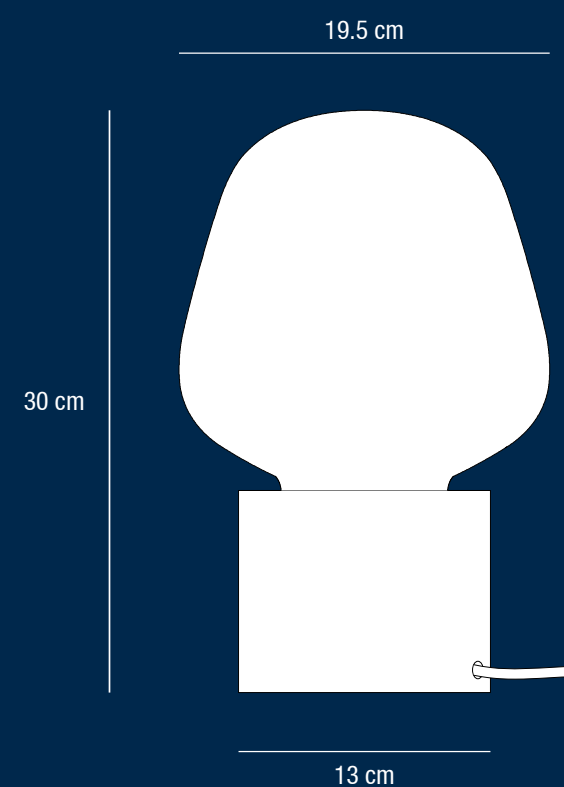

19.5 cm

30 cm

13 cm

www.nordlux.com

5 1704924 011562