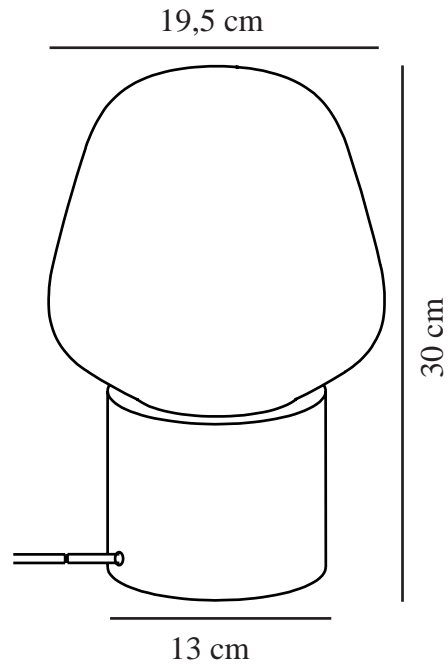

CHRISTINA 20 | TISCHLAMPE | KLAR

48905014

nordlux®

Spannung (V): 220-240 Volt
IP-Grad: IP20
Maximale Lampenleistung (W):
25W
Klasse (Klasse 1, Klasse 2,
Klasse 3): Klasse 2 (Dopp. isoliert)
Leuchtmittelsockel: E27
Schalterplatzierung: Auf dem
Kabel
Parallelschaltung: False

Hauptmaterial: Holz
Sekundärmaterial: Glas
Kabel Farbe: Schwarz
Kabel Länge (cm): 150
Oberflächenmaterial Kabel: Plastik
Ist das Kabel austauschbar?:
False

Farbe: Klar
Höhe (cm): 30
Breite (cm): 19.5
Schirmdurchmesser (cm): 19.5
Außenbereich-Basisabmessungen
(cm): 13
Länge (cm): 19.5
EAN: 5704924011566
TUN: 2276934

Artikelnummer: 48905014
Stück pro Hauptkarton: 3
Verkaufsbox Höhe (cm): 29
Verkaufsbox Breite (cm): 38
Verkaufsbox Tiefe (cm): 23
Verkaufsbox Volumen m³: 0.0253
Produkt Nettogewicht (kg): 1.2

- Mit einer dekorativen Glühbirne Ihren eigenen Designausdruck schaffen