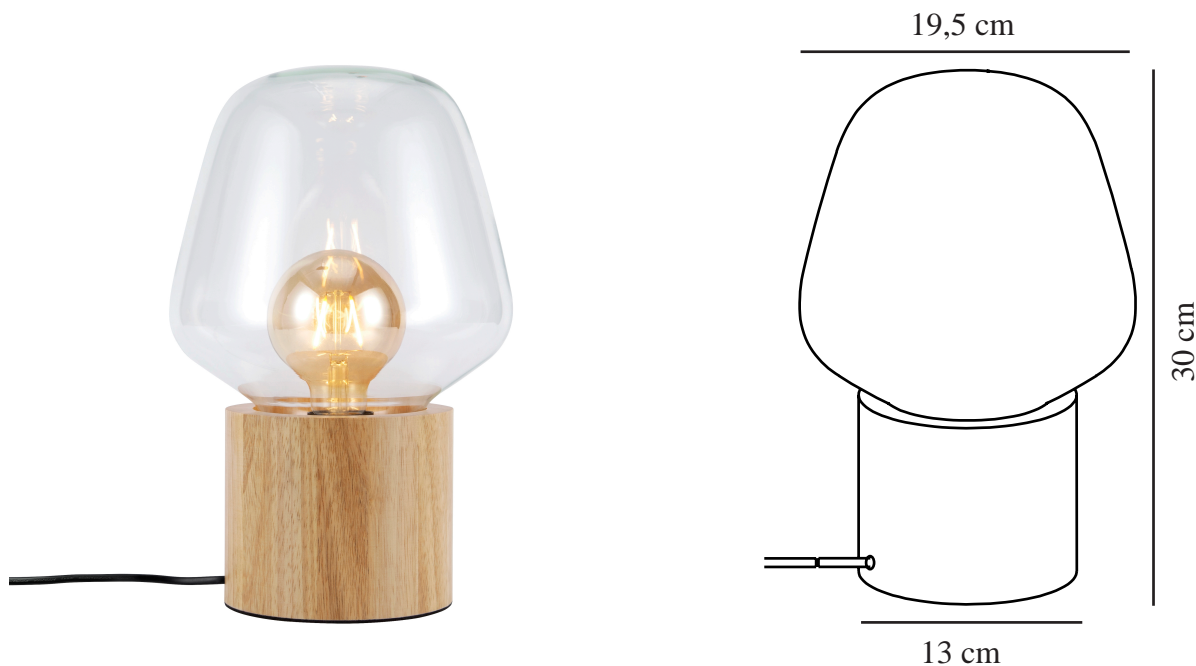

CHRISTINA 20 | TAFELVERLICHTING | DUIDELIJK

nordlux®

48905014

Spanning (V): 220-240 Volt
IP-graad: IP20
Maximaal lampvermogen (W):
25W
Klasse (Klasse 1, Klasse 2,
Klasse 3): Klasse 2 (Dubbele
isolatie)
Lampfitting: E27
Plaatsing schakelaar: Op de kabel
Parallele verbinding: False

Is de kabel vervangbaar?: False
Kleur: Duidelijk
Hoogte (cm): 30
Breedte (cm): 19.5
Diameter kap (cm): 19.5
Maat basis voor buiten (cm): 13
Lengte (cm): 19.5

EAN: 5704924011566
TUN: 2276934
Artikelnummer: 48905014
Stuks per masterdoos: 3
Hoogte verkoopdoos (cm): 29
Breedte verkoopdoos (cm): 38
Diepte verkoopdoos (cm): 23
Verkoopdoos inhoud m³ : 0.0253
Nettogewicht product (kg): 1.2

Primair materiaal: Hout
Secundair materiaal: Glas
Kleur van de kabel: Zwart
Lengte van de kabel (cm): 150
Oppervlaktemateriaal van de
kabel: Plastic

• Creëer je eigen designexpressie met een decoratieve lamp

Christina heeft een grote, heldere glazen dome die een unieke licht- en designexpressie creëert bij gebruik van een grote, decoratieve lichtbron. Tegelijkertijd vormt de robuuste voet een elegant contrast met de glazen dome, waardoor de lamp perfect past in de meeste minimalistische decors.