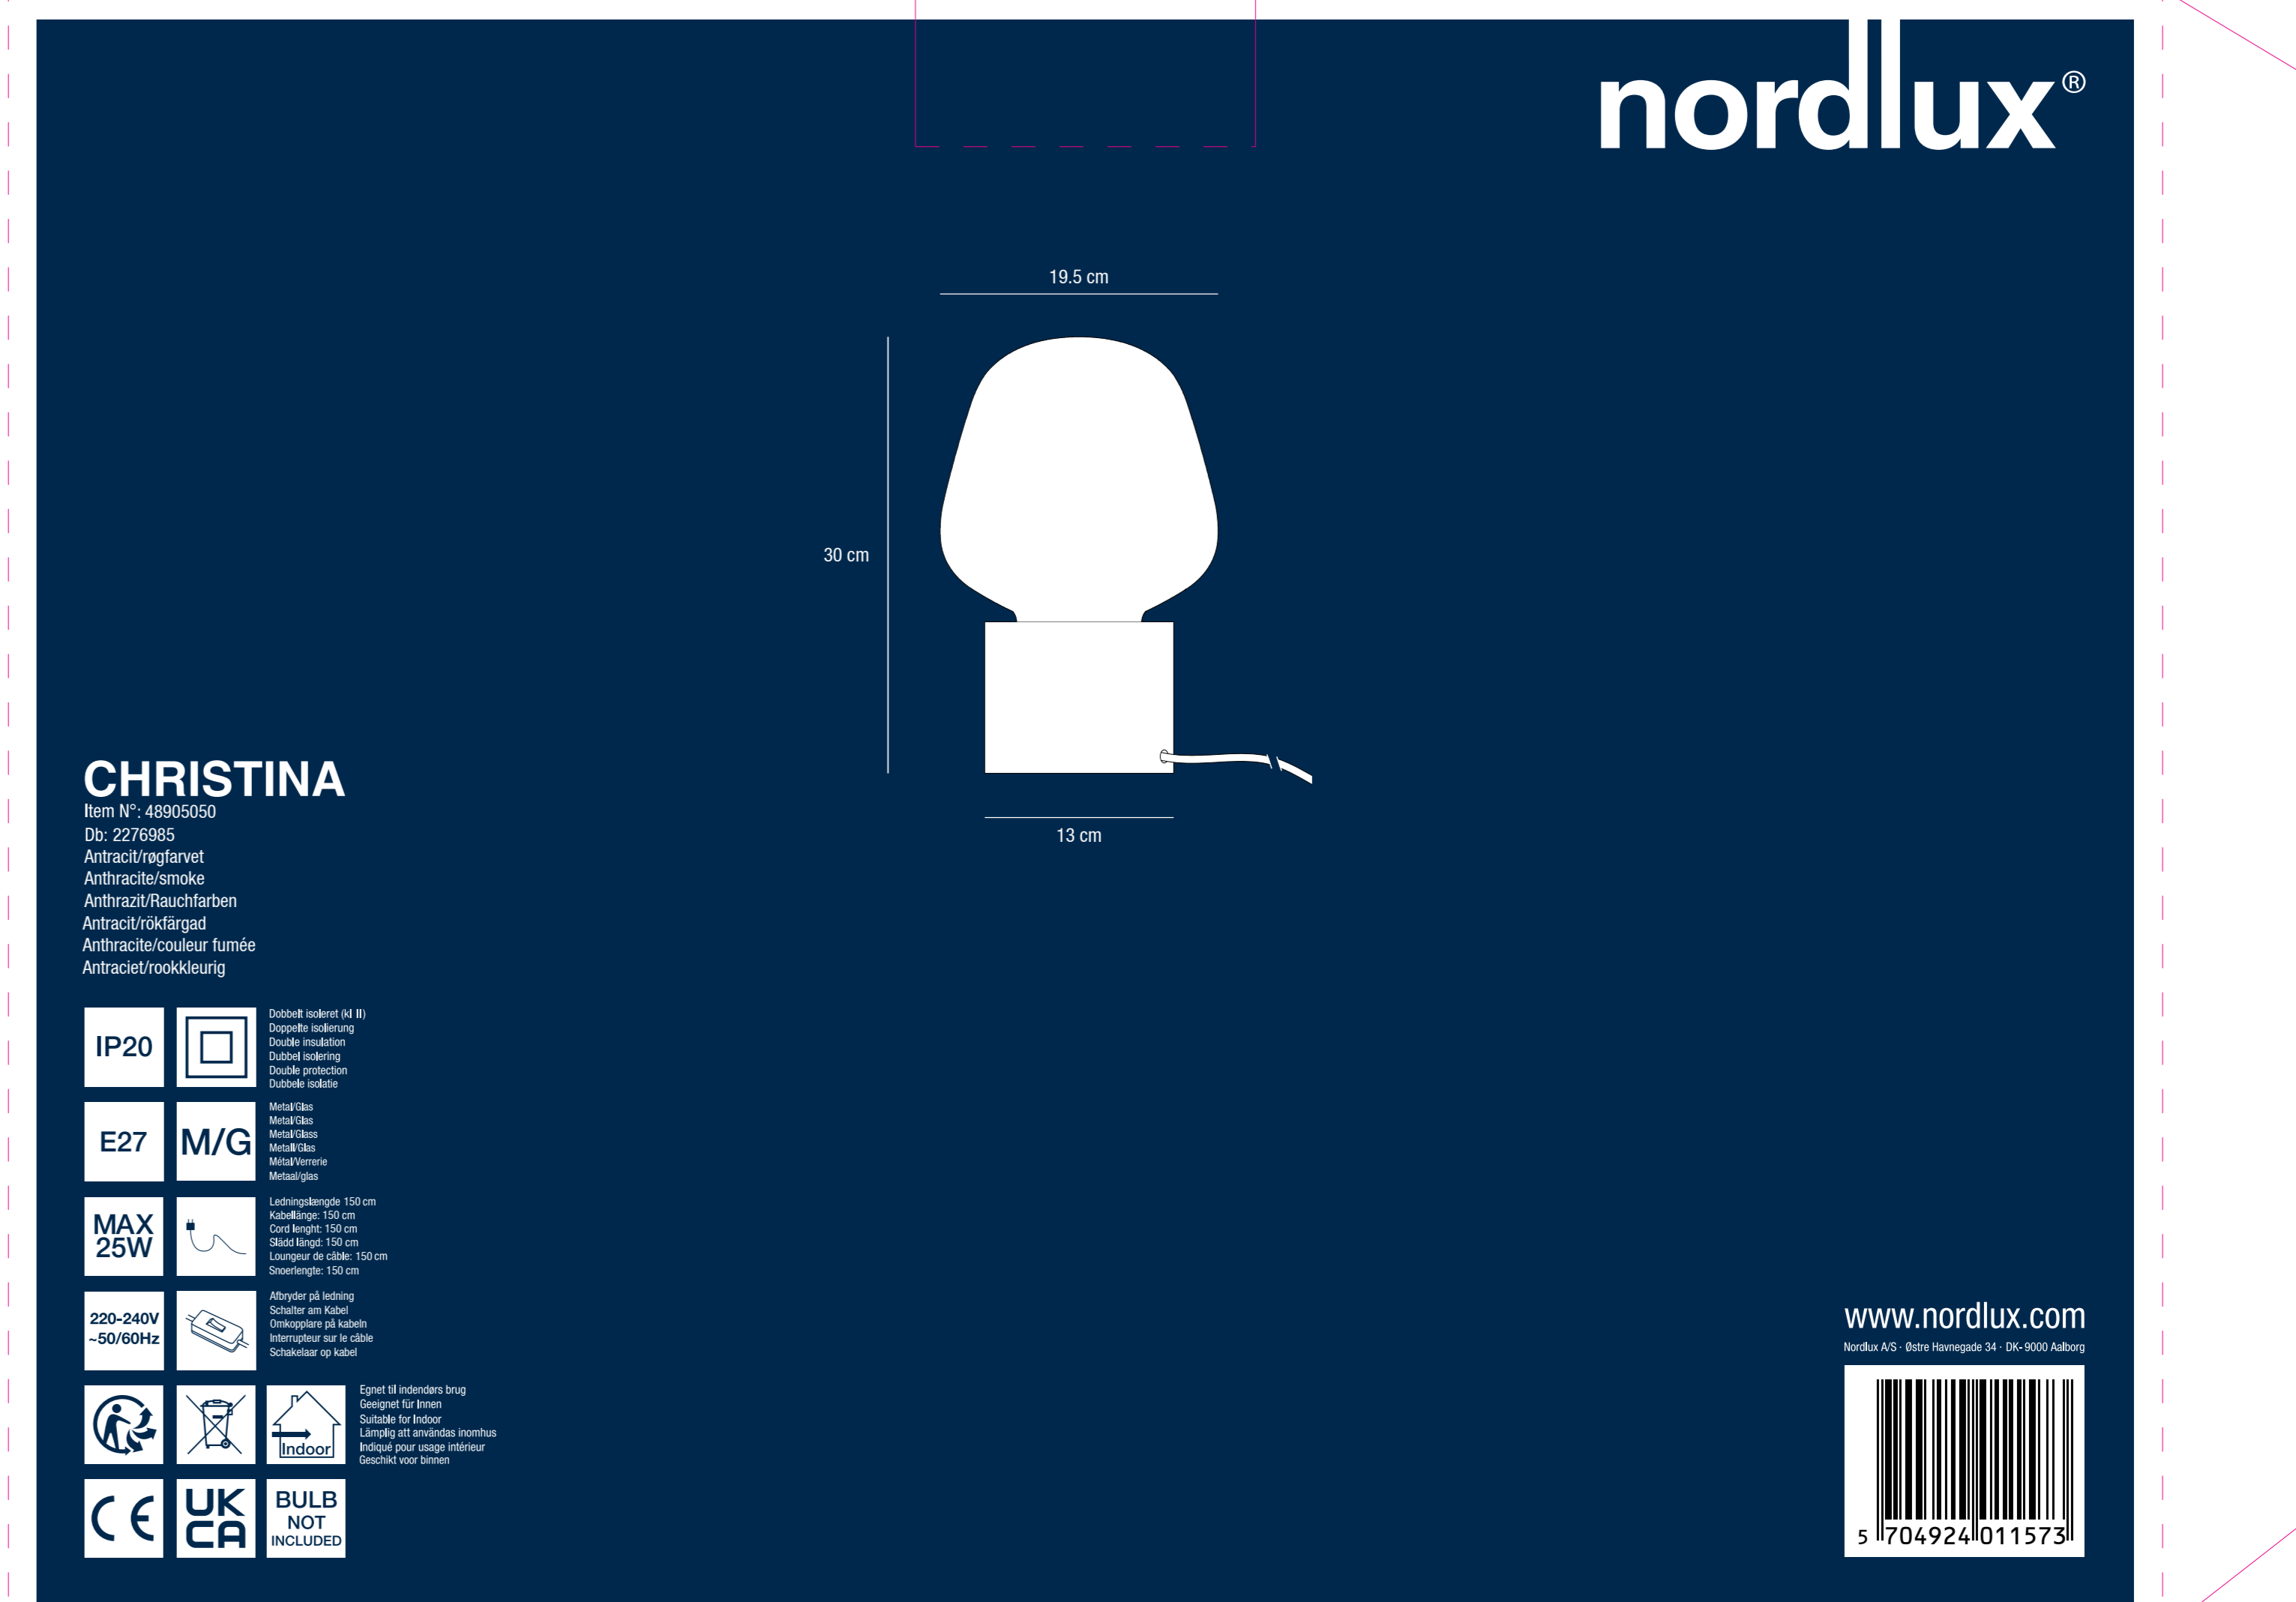

230 mm

380 mm

230 mm

380 mm

230 mm

290 mm

AAD: 11032022 XY