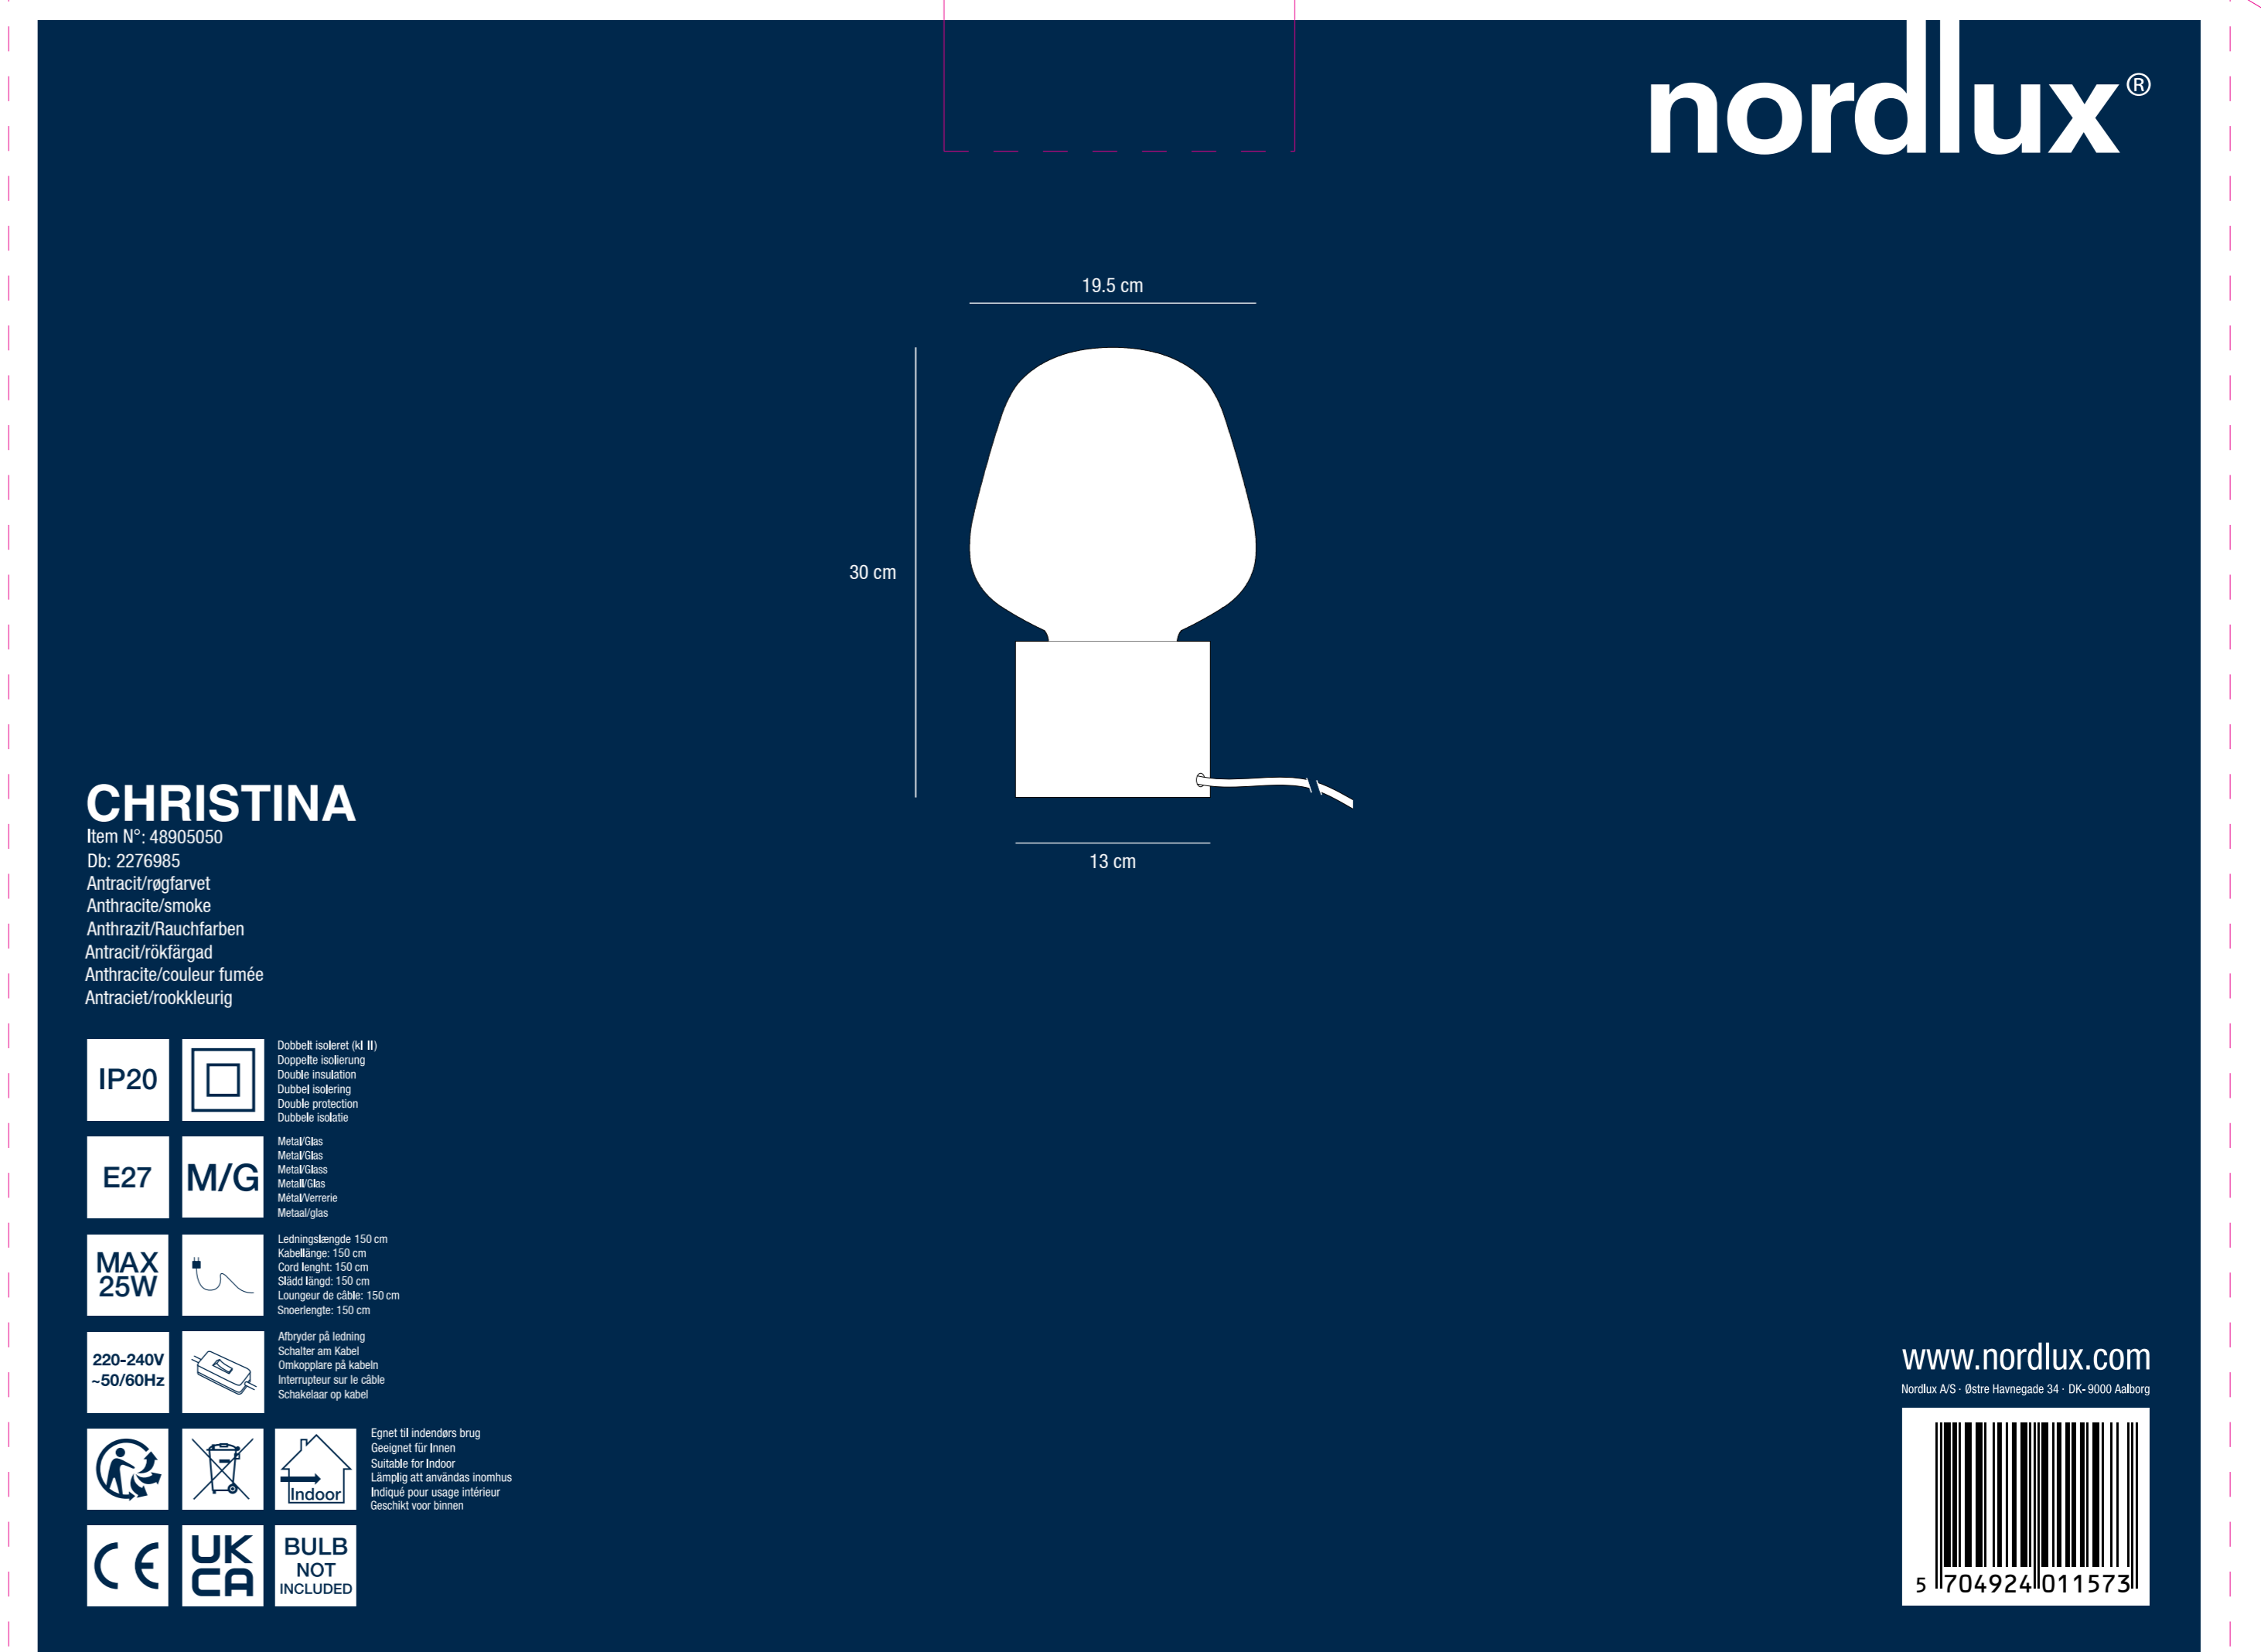

230 mm

380 mm

230 mm

380 mm

230 mm

290 mm

AAD: 11032022 XY