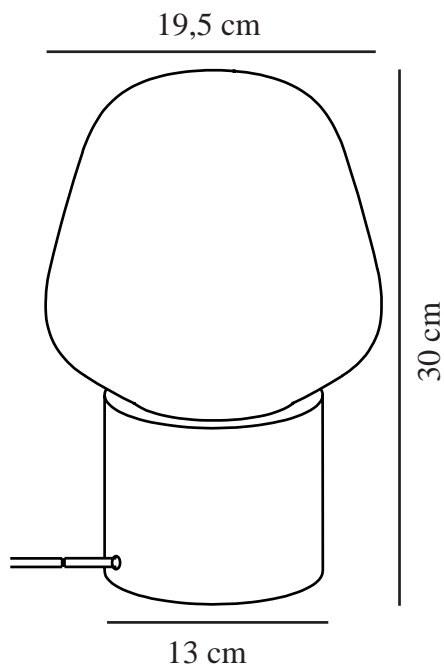

# CHRISTINA 20 | BORDLAMPE | ANTRACIT

48905050

nordlux®

Spænding (V): 220-240 Volt  
IP-vurdering: IP20  
Maksimal pæreeffekt (W): 25W  
Klasse (klasse 1, klasse 2, klasse 3): Klasse 2 (Dobbelt isoleret)  
Pærefatning: E27  
Placering af afbryder: På ledningen  
Parallelforbindelse: False

Primært materiale: Beton  
Sekundært materiale: Glas  
Ledningens farve: Sort  
Ledningens længde (cm): 150  
Ledningens overflademateriale: Plast  
Kan ledningen udskiftes?: False

Farve: Antracit  
Højde (cm): 30  
Bredde (cm): 19.5  
Skærm diameter (cm): 19.5  
Udendørssokkel, mål (cm): 13  
Længde (cm): 19.5  
Monteres direkte i isolering: False

EAN-nummer: 5704924011573  
TUN: 2276985  
Varenummer: 48905050

Stk. pr. master-kasse: 3  
Salgskasse, højde (cm): 29  
Salgskasse, bredde (cm): 38  
Salgskasse, dybde (cm): 23  
Salgskasse, volumen (m<sup>3</sup>): 0.0253  
Nettovægt af produkt (kg): 1.9