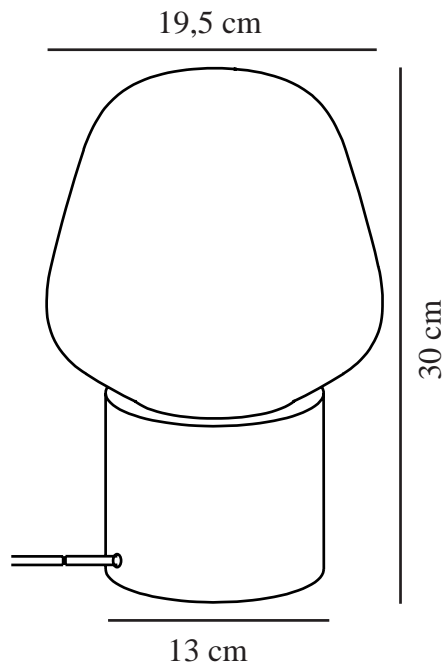

CHRISTINA 20 | TAFELVERLICHTING | ANTRACIET nordlux®

48905050

Spanning (V): 220-240 Volt
IP-graad: IP20
Maximaal lampvermogen (W):
25W
Klasse (Klasse 1, Klasse 2,
Klasse 3): Klasse 2 (Dubbele
isolatie)
Lampfitting: E27
Plaatsing schakelaar: Op de kabel
Parallele verbinding: False

Kleur: Antraciet
Hoogte (cm): 30
Breedte (cm): 19.5
Diameter kap (cm): 19.5
Maat basis voor buiten (cm): 13
Lengte (cm): 19.5
Direct in isolatie monteren: False
EAN: 5704924011573

TUN: 2276985
Artikelnummer: 48905050
Stuks per masterdoos: 3
Hoogte verkoopdoos (cm): 29
Breedte verkoopdoos (cm): 38
Diepte verkoopdoos (cm): 23
Verkoopdoos inhoud m³ : 0.0253
Nettogewicht product (kg): 1.9

Primair materiaal: Beton
Secundair materiaal: Glas
Kleur van de kabel: Zwart
Lengte van de kabel (cm): 150
Oppervlaktemateriaal van de
kabel: Plastic
Is de kabel vervangbaar?: False

• Creëer je eigen designexpressie met een decoratieve lamp • Gerookt glas en donker beton
creëren een industriële designexpressie

Christina heeft een grote, heldere glazen dome die een unieke licht- en designexpressie creëert bij gebruik van een grote, decoratieve lichtbron. Tegelijkertijd vormt de robuuste voet een elegant contrast met de glazen dome, waardoor de lamp perfect past in de meeste minimalistische decors.