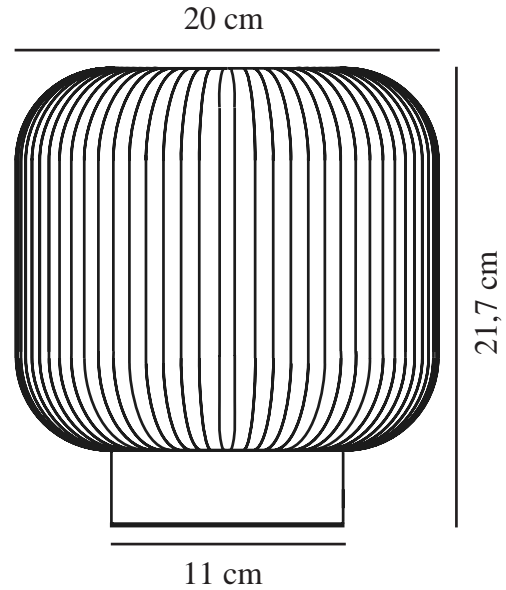

# MILFORD | TAFEL LAMP | NATUUR (BRUIN)

48915001

nordlux®

Spanning (V): 220-240 Volt  
IP-graad: IP20  
Maximaal lampvermogen (W): 40  
Klasse (Klasse 1, Klasse 2, Klasse 3): Klasse 2 (Dubbele isolatie)  
Lampfitting: E27  
: Yes with compatible bulb  
Parallele verbinding: False

Primair materiaal: Glas  
Secundair materiaal: Hout  
: Opaal wit  
Kleur van de kabel: Wit  
Lengte van de kabel (cm): 150  
Oppervlaktemateriaal van de kabel: Textiel  
Is de kabel vervangbaar?: False

Kleur: Natuur bruin  
: IK00  
Hoogte (cm): 21.5  
Breedte (cm): 20  
Diameter kap (cm): 20  
Lengte (cm): 20

EAN: 5701581463783  
TUN: 2042378

Artikelnummer: 48915001  
Stuks per masterdoos: 3  
Hoogte verkoopdoos (cm): 25  
Breedte verkoopdoos (cm): 24.5  
Diepte verkoopdoos (cm): 24.5  
Verkoopdoos inhoud m<sup>3</sup>: 0.015  
Nettogewicht product (kg): 1.04