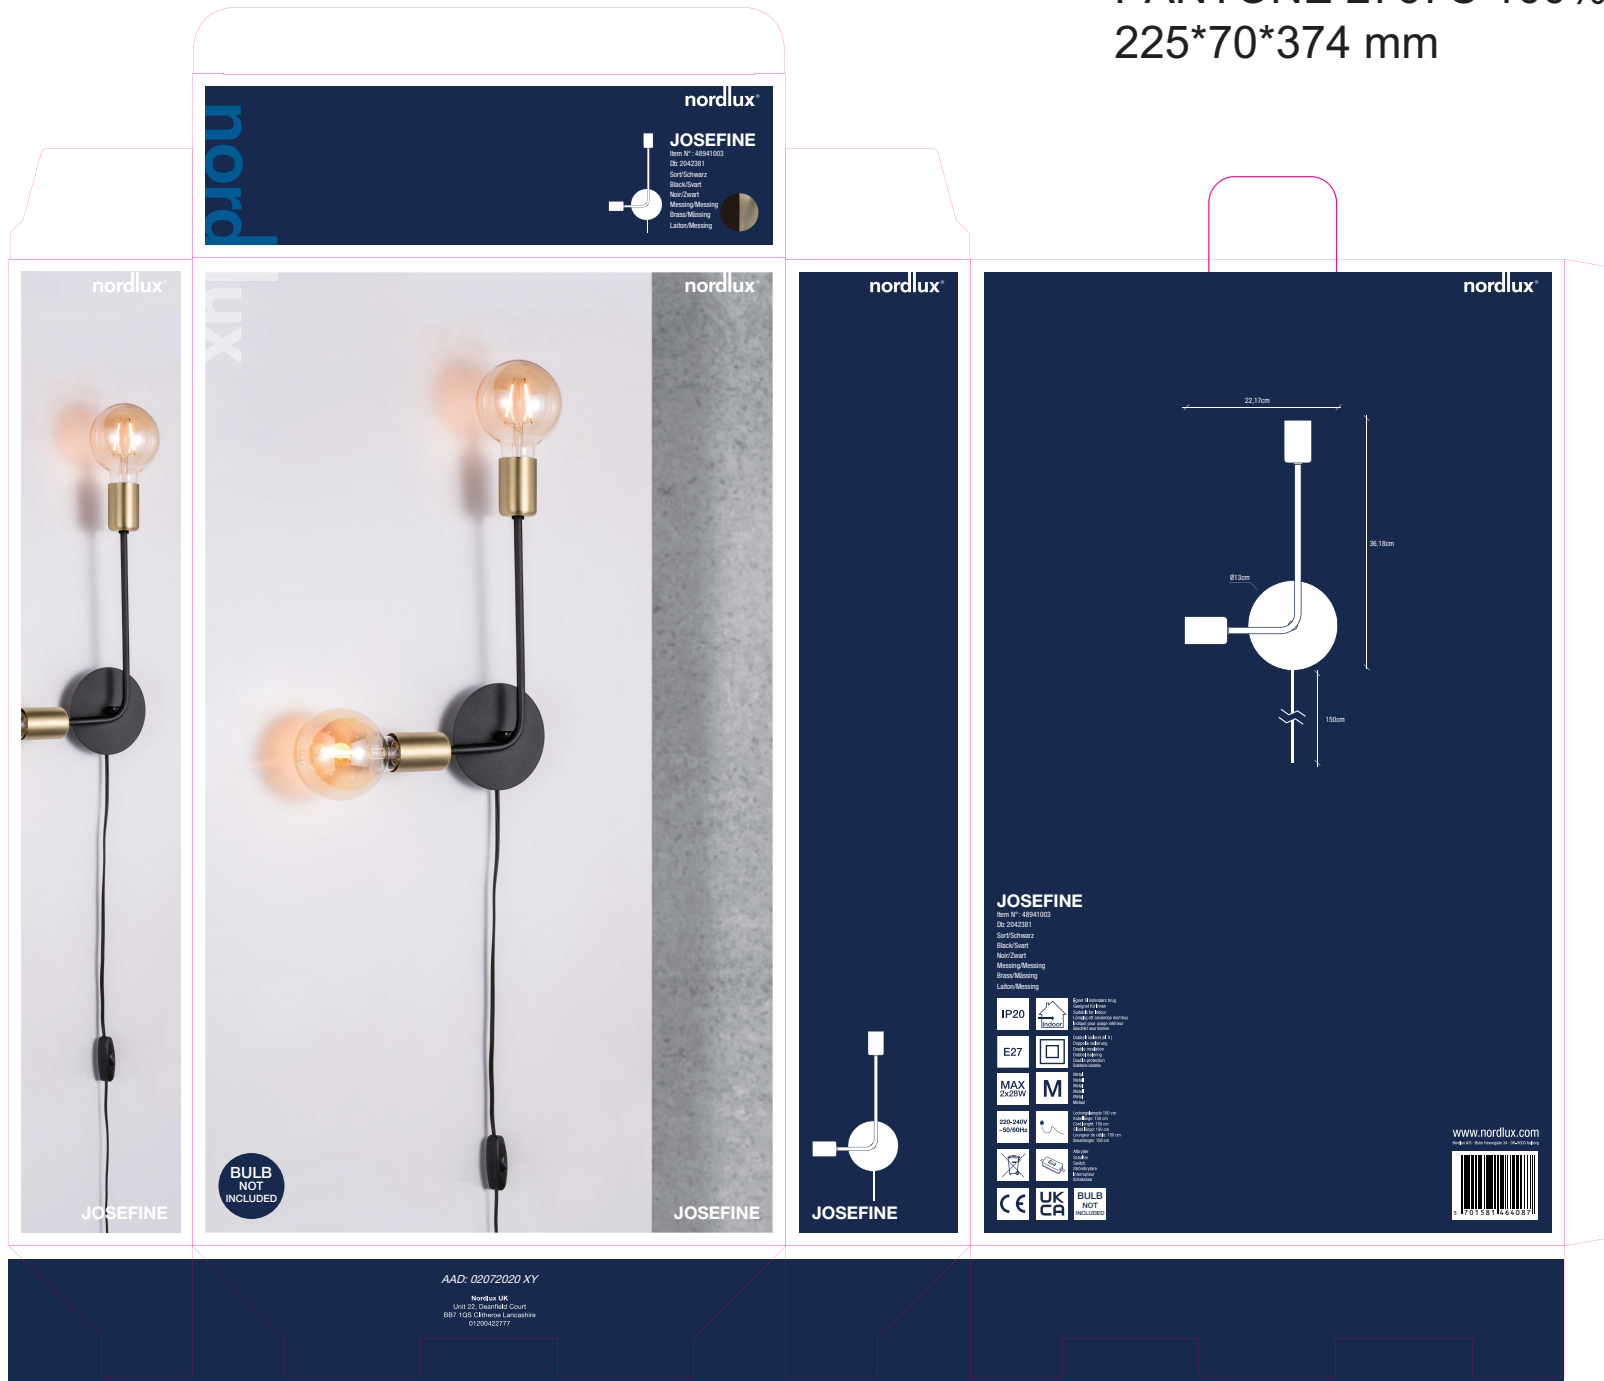

PANTONE 2767C 100%
225*70*374 mm

nordlux
JOSEFINE
Item N° 48941003
CZ 200211
Sort/Schwarz
Black/White
Messing/Messing
Brass/Messing
Latten/Messing