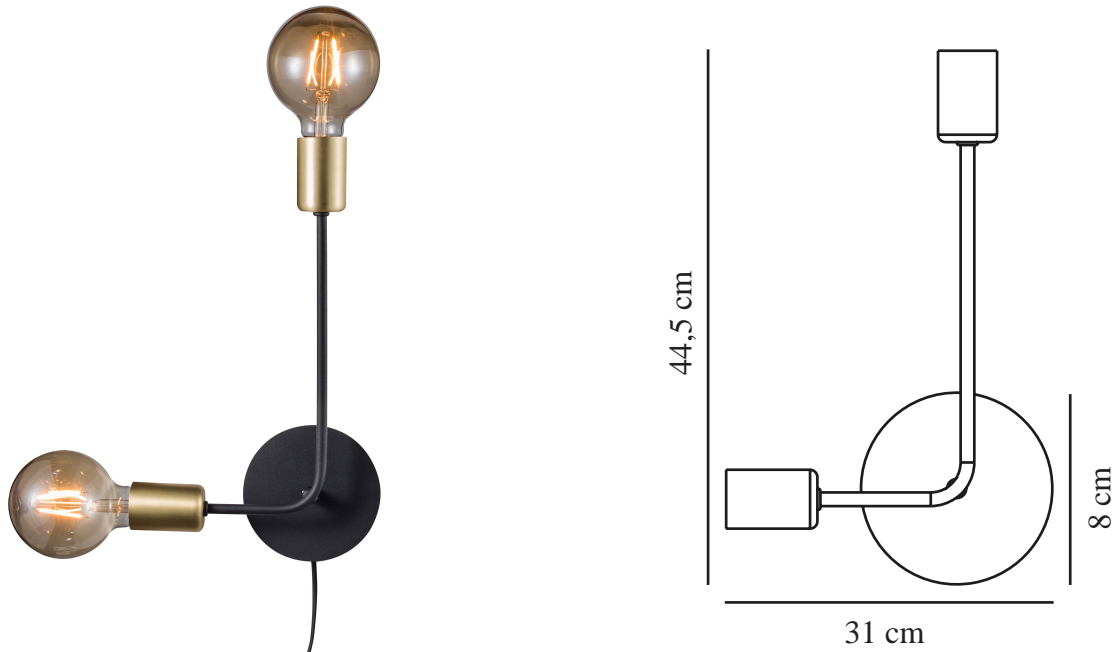

JOSEFINE | VÆGLAMPE | MATSORT

48941003

nordlux®

Spænding (V): 220-240 Volt
IP-vurdering: IP20
Maksimal pæreeffekt (W): 25W
Klasse (klasse 1, klasse 2, klasse 3): Klasse 2 (Dobbelt isoleret)
Pærefatning: E27
: Yes with compatible bulb
Placering af afbryder: På ledningen

Farve: Matsort
Højde (cm): 36.18
Bredde (cm): 22.15
Rørdiameter (cm): 0.93
Skærm diameter (cm): 4
Udendørssokkel, mål (cm): 8
Længde (cm): 22.15
Projektion (cm): 10

Varenummer: 48941003
Stk. pr. master-kasse: 3
Salgskasse, højde (cm): 37.4
Salgskasse, bredde (cm): 22.5
Salgskasse, dybde (cm): 7
Salgskasse, volumen (m³): 0.01
Nettovægt af produkt (kg): 0.48

Primært materiale: Metal
Glasfarve: Messing
Ledningens farve: Sort
Ledningens længde (cm): 150
Ledningens overflademateriale: Plast
Kan ledningen udskiftes?: True

EAN-nummer: 5701581464087
TUN: 2042381

- Industriel stil • Industrielt udtryk med rå, maskuline rør
- Elegant vægdekoration • Design din egen lampestil med smukke dekorative pærer

Det nytænkende og legesyge design gør Josefine til en pyntelig og moderne serie. De stringente rør bidrager til et industrielt udtryk med associationer til den rå og moderne indretning. Som kontrast til det industrielle udtryk står de smukke messing detaljer og bløde former, som resulterer i en utrolig dekorativ serie, der balancerer minimalisme og elegance på fineste vis. Yderligere giver Josefine serien mulighed for at fremhæve personlighed ved brugen af dekorative lyskilder, som oplyser rummet på fineste vis.