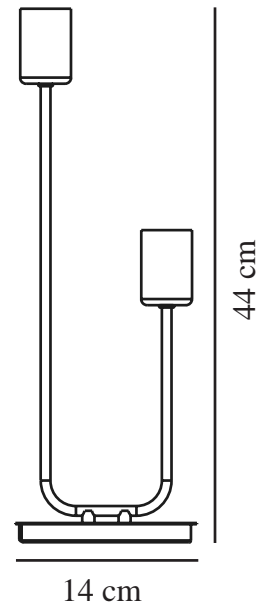

JOSEFINE | LAMPE À POSER | NOIR MAT

48955003

nordlux®

Tension (V): 230 Volt
Protection IP: IP20
Puissance maximale de l'ampoule (W): 2X25W
Classe (Classe 1, Classe 2, Classe 3): Classe 2 (Double isolation)
Culot d'ampoule: E27
: Yes with compatible bulb
Installation du commutateur: Sur le câble

Matière première: Métal
Couleur du verre: Laiton
Couleur du câble: Noir
Longueur du câble (cm): 150
Matériau de surface du câble: Matière plastique
Le câble est-il remplaçable: False
Couleur: Noir mat

Hauteur (cm): 44
Diamètre du tube (cm): 0.8
Diamètre de l'abat-jour (cm): 4.2
Dimension socle extérieur (cm): 14
EAN: 5701581464186
TUN: 2042382
Numéro d'article: 48955003
Pièces par unité d'emballage: 3
Hauteur de la boîte de vente (cm): 45.4

Largeur de la boîte de vente (cm): 16.5
Profondeur de la boîte de vente (cm): 16.5
Volume de la boîte de vente m³: 0.0124
Poids net du produit (kg): 0.72

- Style industriel • Expression industrielle avec des tubes bruts et masculins
- Décoration de table élégante • Créez l'expression de votre lampe avec de belles ampoules décoratives