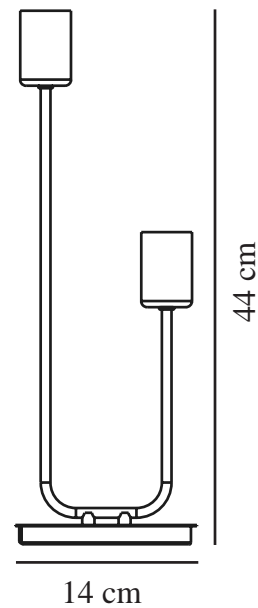

# JOSEFINE | BORDSLAMPA | MATT SVART

48955003

nordlux®

Spänning (V): 230 Volt  
IP-grad: IP20  
Maximal lampeffekt (W): 2X25W  
Klass (Klass 1, Klass 2, Klass 3):  
Klass 2 (Dubbel isolerad)  
Lampfatning: E27  
: Yes with compatible bulb  
Placering strömbrytare: På kabeln

Primärt material: Metall  
Glasfärg: Mässing  
Kabelfärg: Svart  
Kabellängd (cm): 150  
Ytmaterial på kabeln: Plast  
Är kabeln utbytbar?: False  
Färg: Matt svart

Höjd (cm): 44  
Rördiameter (cm): 0.8  
Skärmdiameter (cm): 4.2  
Utvändigt basmått (cm): 14  
EAN: 5701581464186  
TUN: 2042382  
Artikelnummer: 48955003  
Antal per kolla: 3

Säljförpackning höjd (cm): 45.4  
Säljförpackning bredd cm: 16.5  
Säljförpackning djup (cm): 16.5  
Säljförpackning volym m<sup>3</sup>: 0.0124  
Produktens nettovikt (kg): 0.72

- Industriell stil
- Industriellt uttryck med råa, maskulina rör
- Elegant bordsdekoration
- Designa ditt eget lamputtryck med vackra dekorativa glödlampor