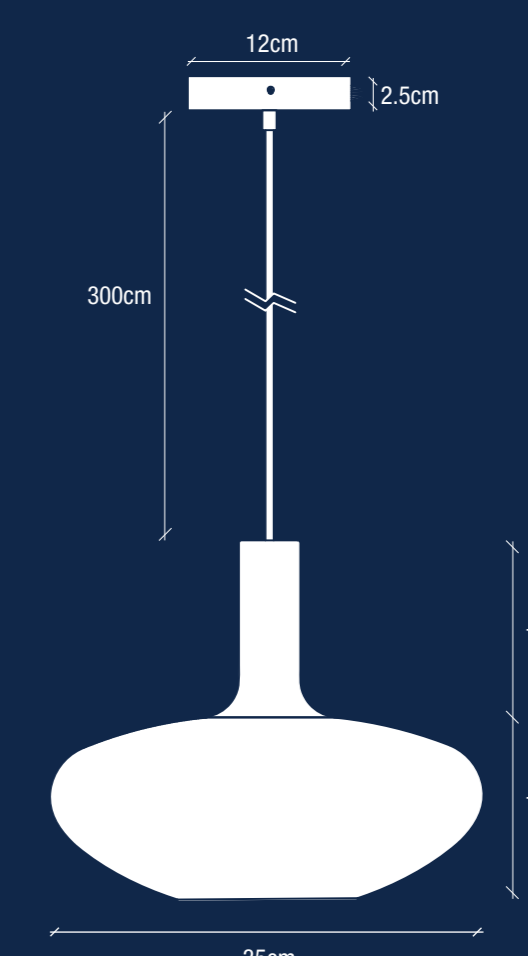

ALTON 35

Form

IP20

E27

MAX 50W

CE