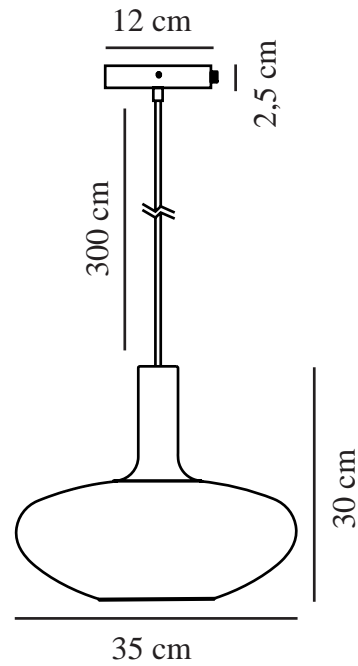

# ALTON 35 | HANGERS / OPGESCHORTE VERLICHTING | ZWART

48973047

nordlux®

Spanning (V): 220-240 Volt  
IP-graad: IP20  
Maximaal lampvermogen (W):  
60W  
Klasse (Klasse 1, Klasse 2,  
Klasse 3): Klasse 1  
(Aardecontact)  
Lampfitting: E27  
: Yes with compatible bulb

Kleur: Zwart  
Hoogte (cm): 30  
Diameter kap (cm): 35  
EAN: 5701581488588  
TUN: 2059748

Artikelnummer: 48973047  
Stuks per masterdoos: 3  
Hoogte verkoopdoos (cm): 24  
Breedte verkoopdoos (cm): 38  
Diepte verkoopdoos (cm): 38  
Verkoopdoos inhoud m<sup>3</sup> : 0.0347  
Nettogewicht product (kg): 1.5

Primair materiaal: Glas  
Secundair materiaal: Metaal  
: Gerookt  
Kleur van de kabel: Zwart  
Lengte van de kabel (cm): 300  
Oppervlaktemateriaal van de  
kabel:: Textiel  
Is de kabel vervangbaar?: False