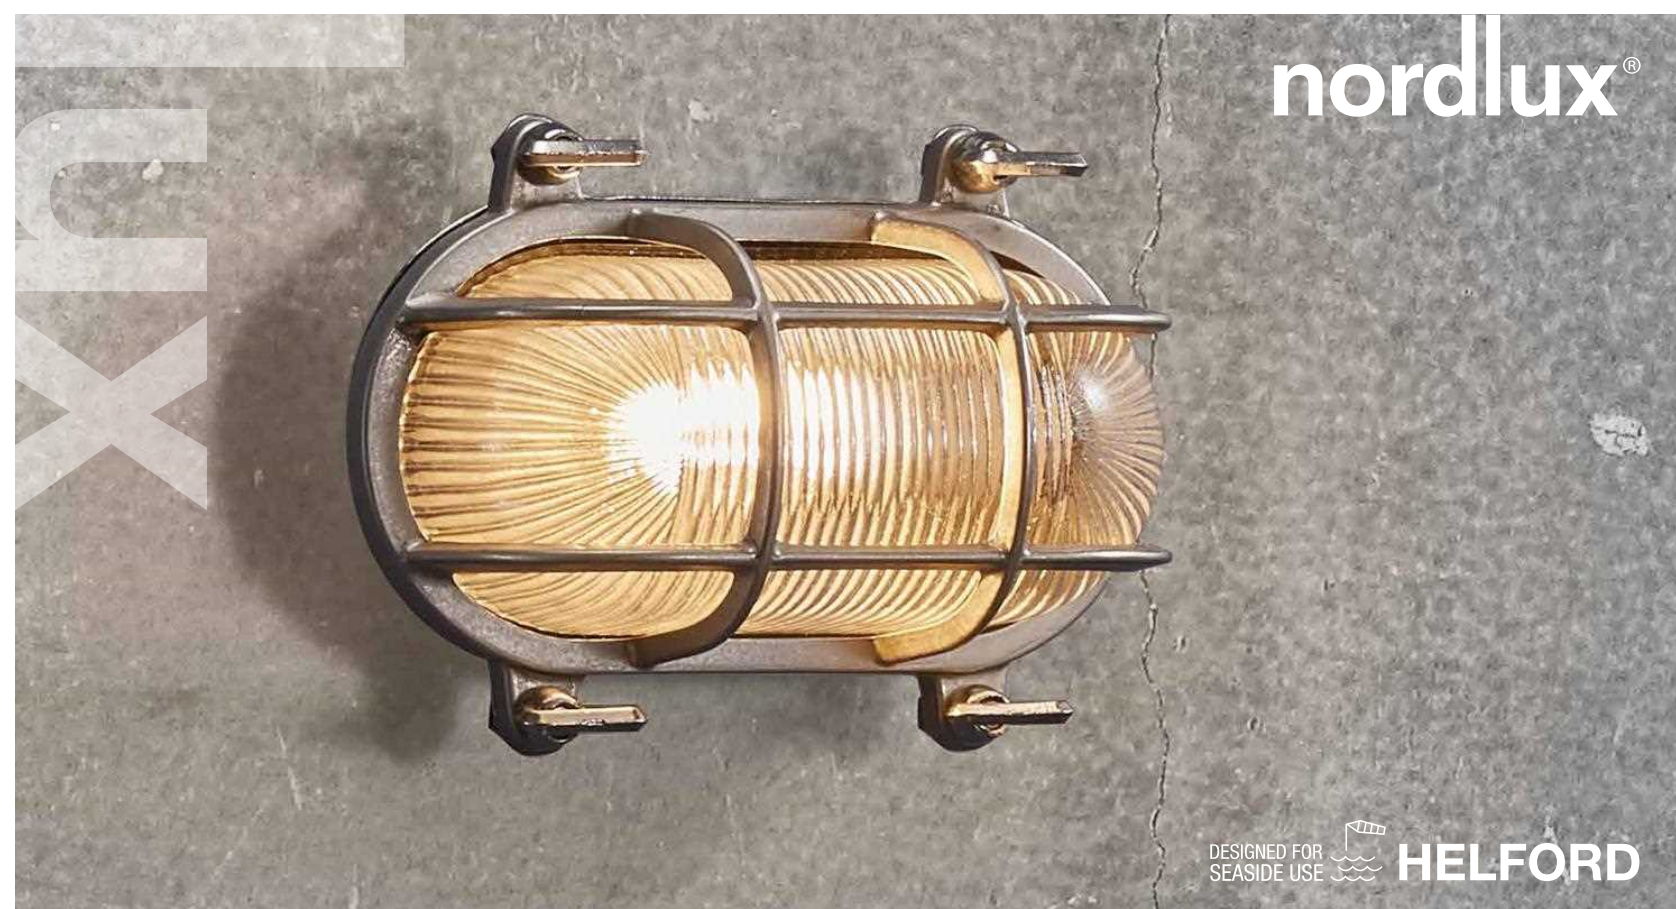

nordlux

HELFOED
 Dessin: 49031055
 Dø: 2042388
 Nikkel/Nikkel
 Nickel/Nickel
 Nickel

nordlux

HELFOED
 Dessin: 49031055
 Dø: 2042388
 Nikkel/Nikkel
 Nickel/Nickel
 Nickel

IP64

E27

MAX 12.5W

CE

230V

Klasse 1 (perd)
 Geerdet
 Earth Contact
 Jordkontakt (1)
 Prise de terre (classe 1)

Metal/Glas
 Metall/Glas
 Metall/Glass
 Metall/Glas
 Metal/Vetrore

Egnet til udendørs brug
 Geegnet für Außen
 Suitable for outdoor
 Lämpky for utomhusbruk
 Indikatiq pour usage extérieur