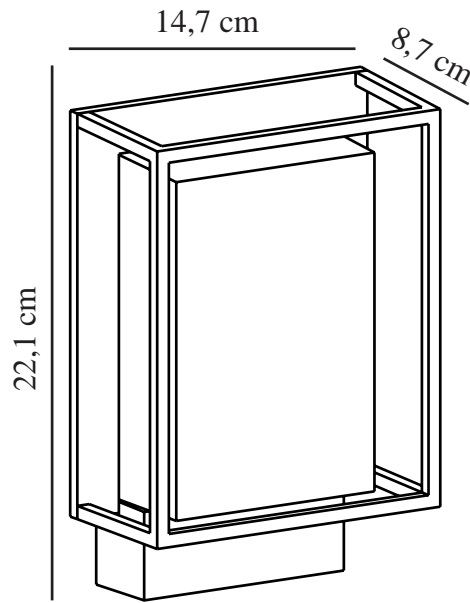

NESTOR | WANDLAMP | ZWART

49041003

nordlux®

Spanning (V): 230 Volt
IP-graad: IP44
Klasse (Klasse 1, Klasse 2, Klasse 3): Klasse 1
(Aardecontact)
Lampfitting: LED – Niet
austauschbare Lichtquelle
Parallele verbinding: True

Primair materiaal: Aluminium
Secundair materiaal: Plastic
Geschikt voor aan zee: False

Kleur: Zwart

Hoogte (cm): 22.1
Breedte (cm): 14.7
Projectie (cm): 8.7

EAN: 5701581464889
TUN: 2042389

Artikelnummer: 49041003
Stuks per masterdoos: 3
Hoogte verkoopdoos (cm): 23
Breedte verkoopdoos (cm): 15.5
Diepte verkoopdoos (cm): 9.5
Verkoopdoos inhoud m³ : 0.0034
Nettogewicht product (kg): 0.65