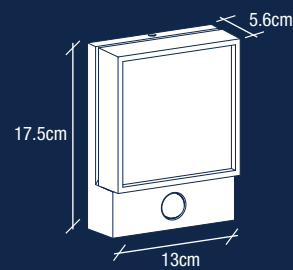

140X60X180MM

nordlux®