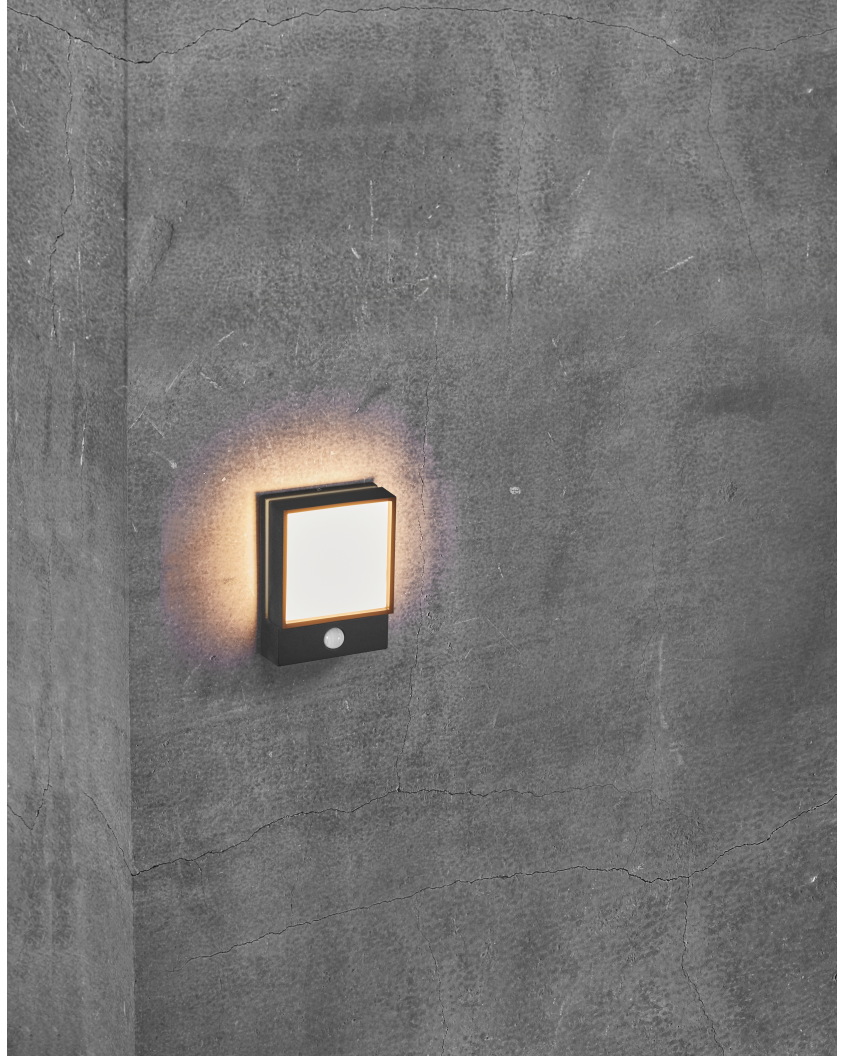

EGON | WANDLEUCHE | SCHWARZ

49061003

nordlux®

Spannung (V): 230 Volt
IP-Grad: IP44
Klasse (Klasse 1, Klasse 2, Klasse 3): Klasse 1 (Geerdet)
Leuchtmittelsockel: LED Module
Parallelschaltung: True

Hauptmaterial: Aluminium
Sekundärmaterial: PVC
Glasfarbe: Weiss
Farbe: Schwarz

Helligkeit des Lichts (Lumen): 450
Farbtemperatur (K): 2700
Ra-Wert : 80
Lebensdauer (h): 25000
Abstrahlwinkel (°) : 100
Candela (cd) (nur für Lampen mit gebündeltem Licht): 0

- **Zweifaches LED-Licht**
- **Eingebauter Tageslicht- und Bewegungssensor**
- **5 Jahre LED-Garantie**

Egon ist eine moderne Außenleuchte mit einer schönen quadratischen Form. Die Leuchte verfügt über integrierte LED, was zu einem geringen Energieverbrauch und einer langen Lebensdauer beiträgt. Egon verfügt über zwei Lichtfunktionen. Wenn es dunkel wird, schaltet sich das Licht automatisch mit einer weichen Dämmerungsbeleuchtung ein, und zugleich wird der eingebaute Bewegungssensor aktiviert, was Egon extrem praktisch und funktional macht. Nordlux gibt 5 Jahre Garantie auf LEDs.