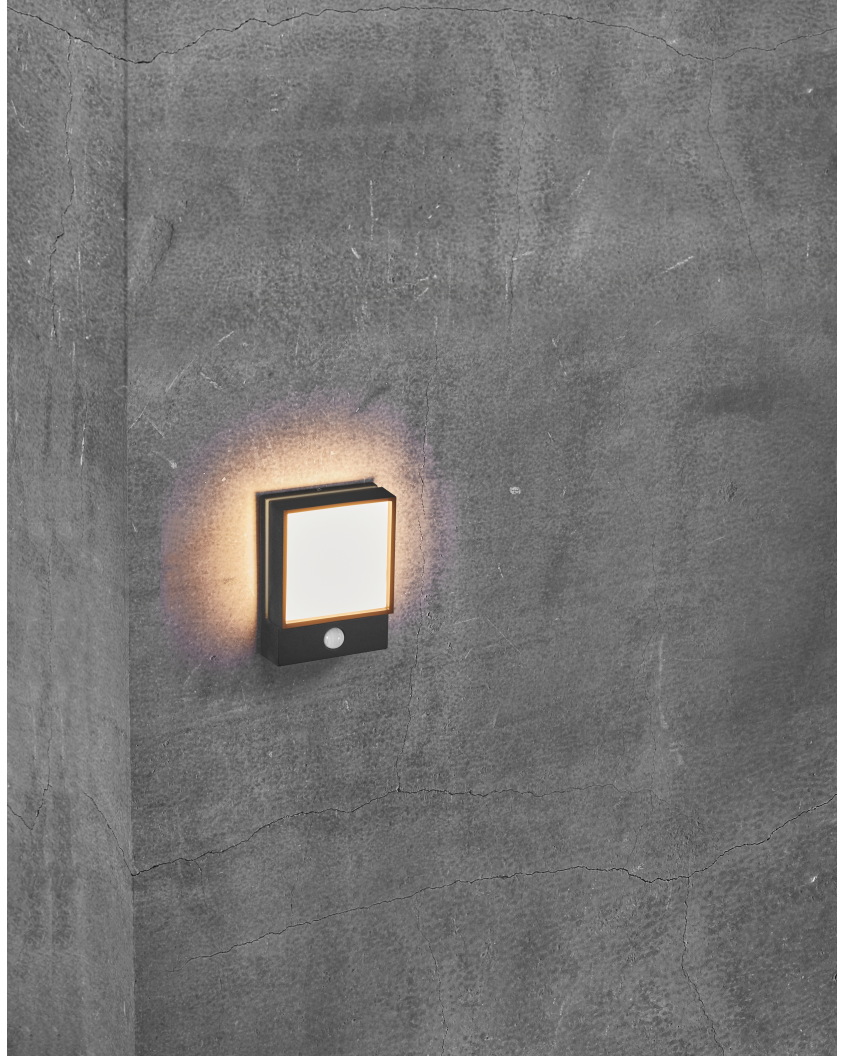

EGON | VÆGLAMPE | SORT

49061003

nordlux®

Spænding (V): 230 Volt
IP-vurdering: IP44
Klasse (klasse 1, klasse 2, klasse 3): Klasse 1 (Jord)
Pærefatning: LED Module
Parallelforbindelse: True

Højde (cm): 17.5
Bredde (cm): 13
Projektion (cm): 5.6
EAN-nummer: 5701581465084
TUN: 2042391
Varenummer: 49061003

Stk. pr. master-kasse: 3
Salgskasse, højde (cm): 18
Salgskasse, bredde (cm): 14
Salgskasse, dybde (cm): 6
Salgskasse, volumen (m³): 0.0015
Nettovægt af produkt (kg): 0.5

Primært materiale: Aluminium
Sekundært materiale: Plast
Glasfarve: Hvid
Farve: Sort

Lysstyrke (lumen): 450
Farvetemperatur (K): 2700
Ra-værdi : 80
Levetid (t.): 25000
Strålevinkel (°) : 100
Candela (cd) (kun for retningsbestemt lampe): 0

- LED til dobbeltbelysning
- Indbygget dagslys- og bevægelsessensor
- 5 års LED-garanti

Egon er en moderne udendørsvæglampe med en smuk kvadratisk form. Lampen har integreret LED, som bidrager til lavt energiforbrug og lang levetid. Egon har to lysfunktioner. Når mørket falder på, tænder lampen automatisk med blødt skumringsbelysning, og samtidigt aktiveres den indbyggede sensor ved bevægelse, hvilket gør Egon yderst praktisk og funktionel. Nordlux giver 5 års LED garanti.