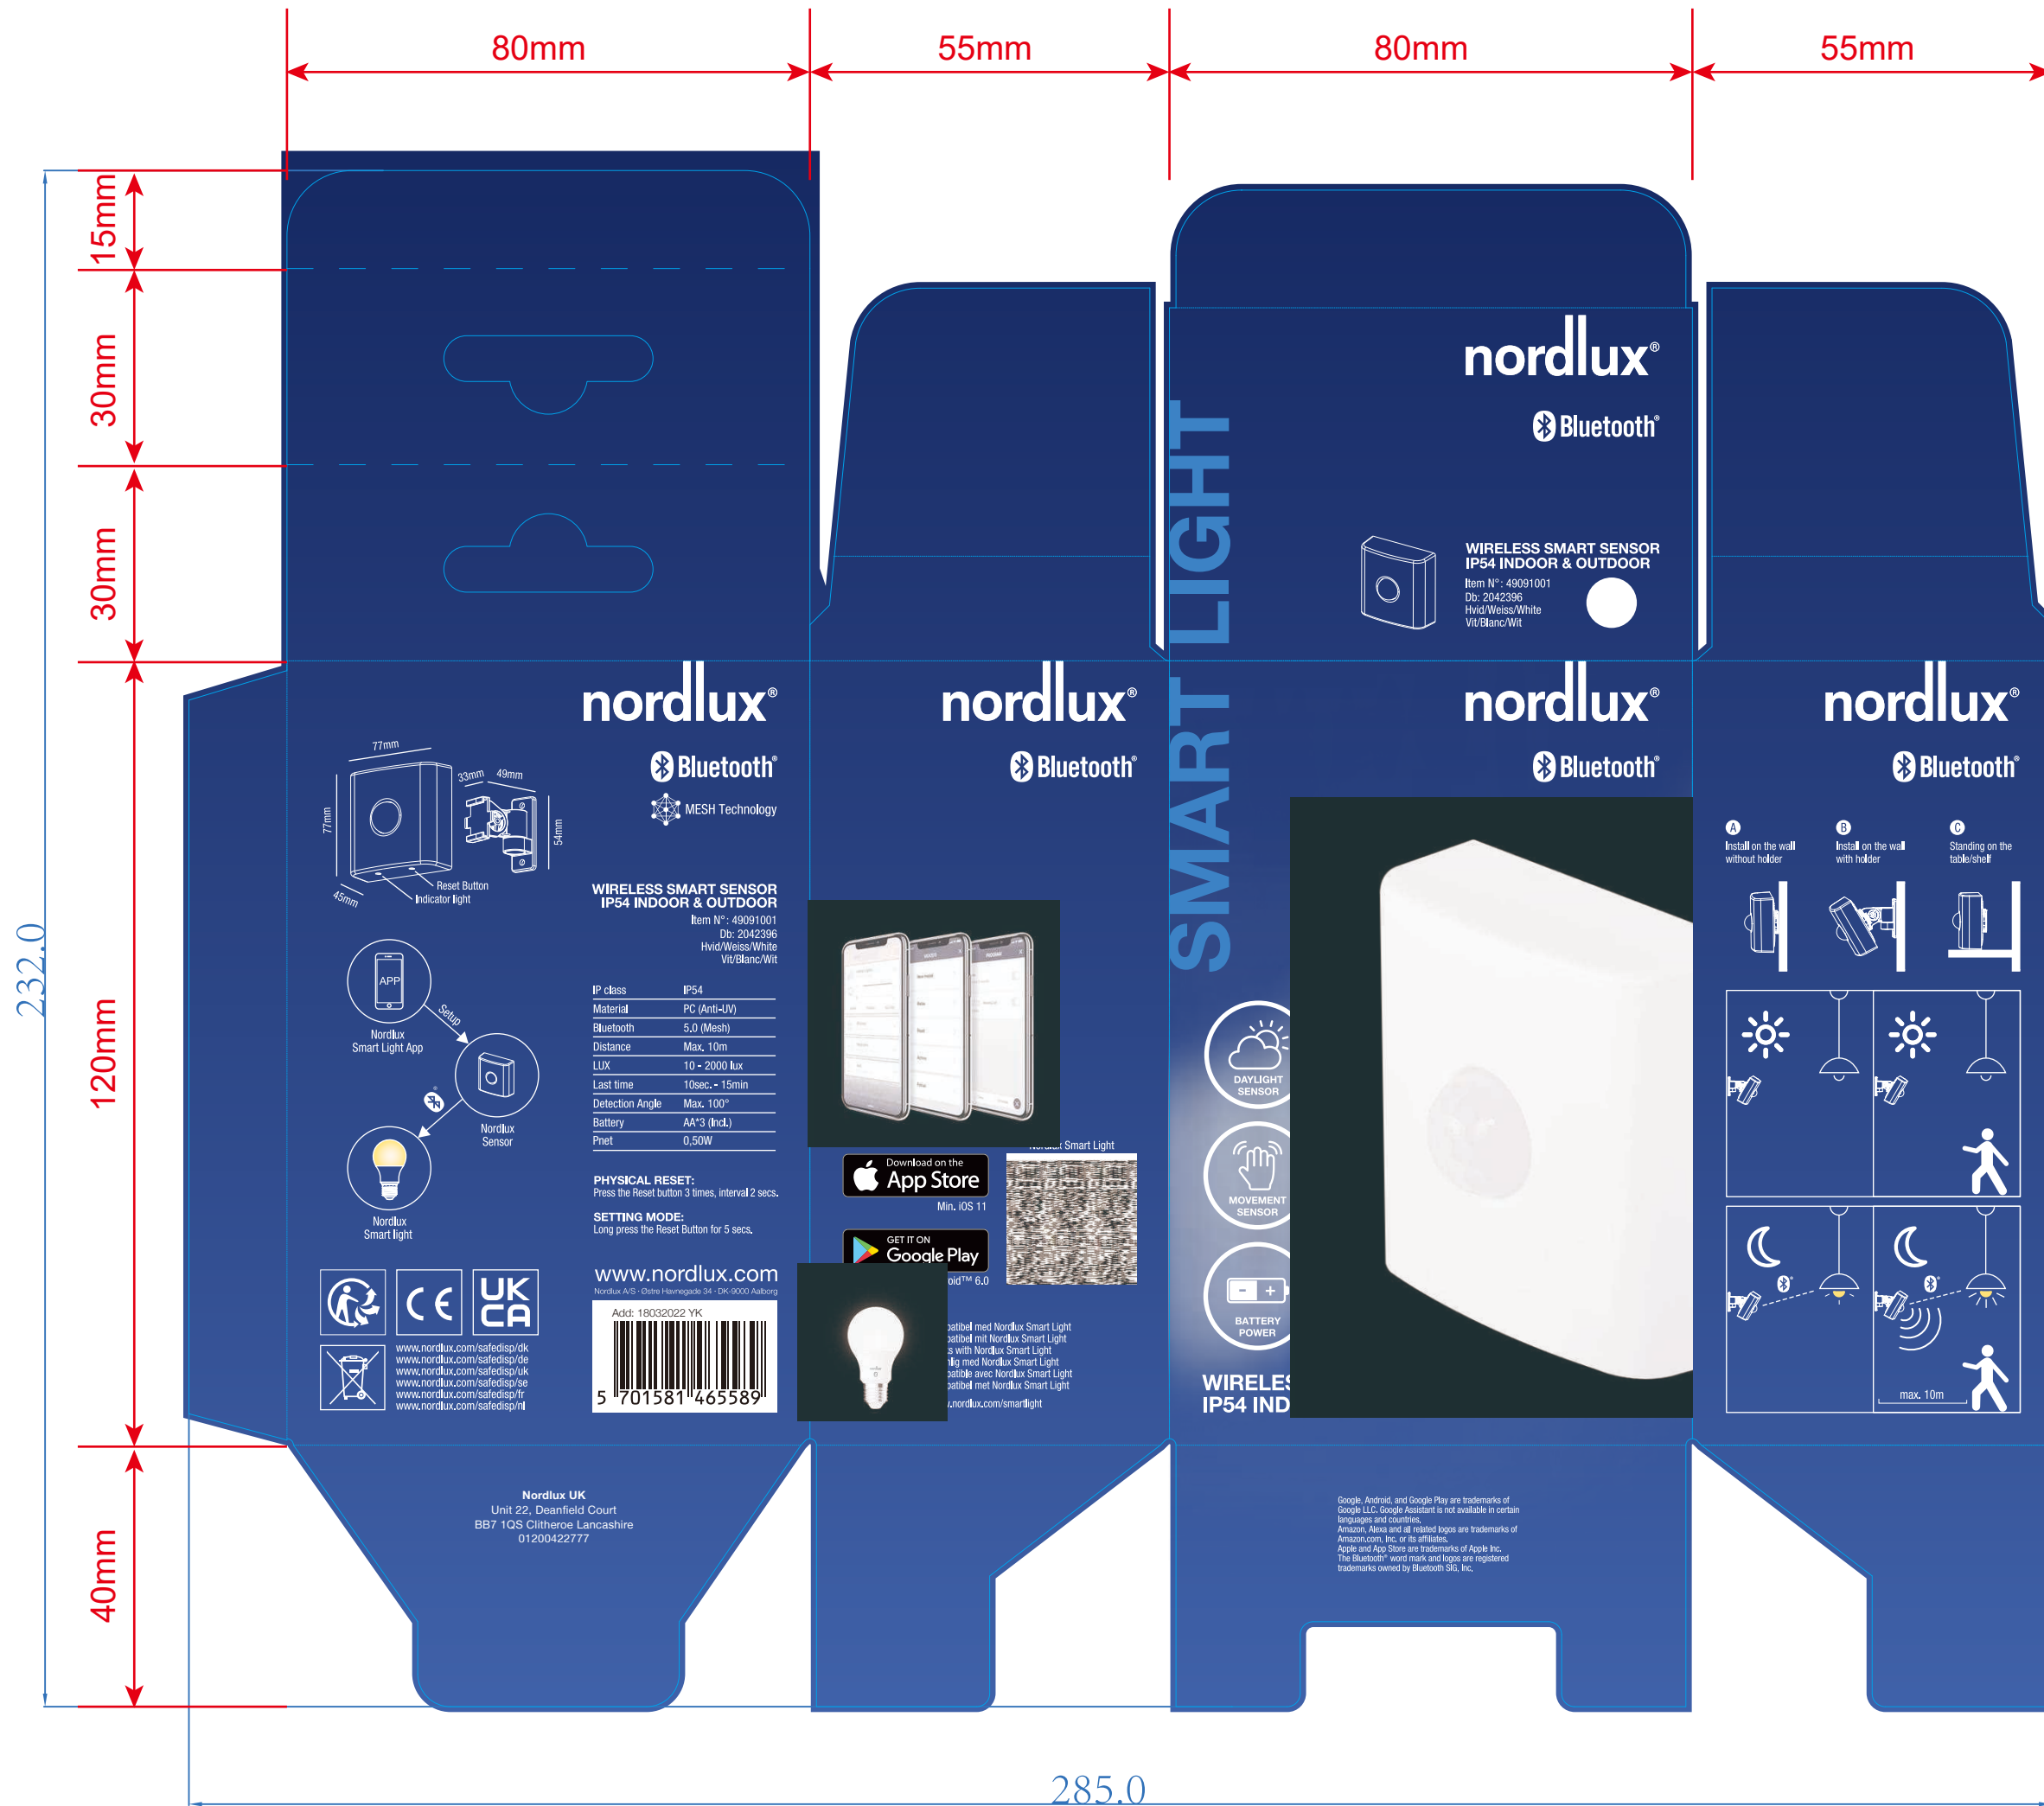

401010003-00255 Nordlux_YKSW-PL-BM-W 彩盒(49091001)背挂钩

400g灰底白板纸 80×55×120mm 展开尺寸285×235mm 4色 覆亚膜 糊挂钩

E瓦

Approval date: 03/03-2020 YK 日期码随单更改
 Add: 03032020 YK 稿件更新的日期, 如稿件没有更新, 则此日期码保持不变

400g灰底白