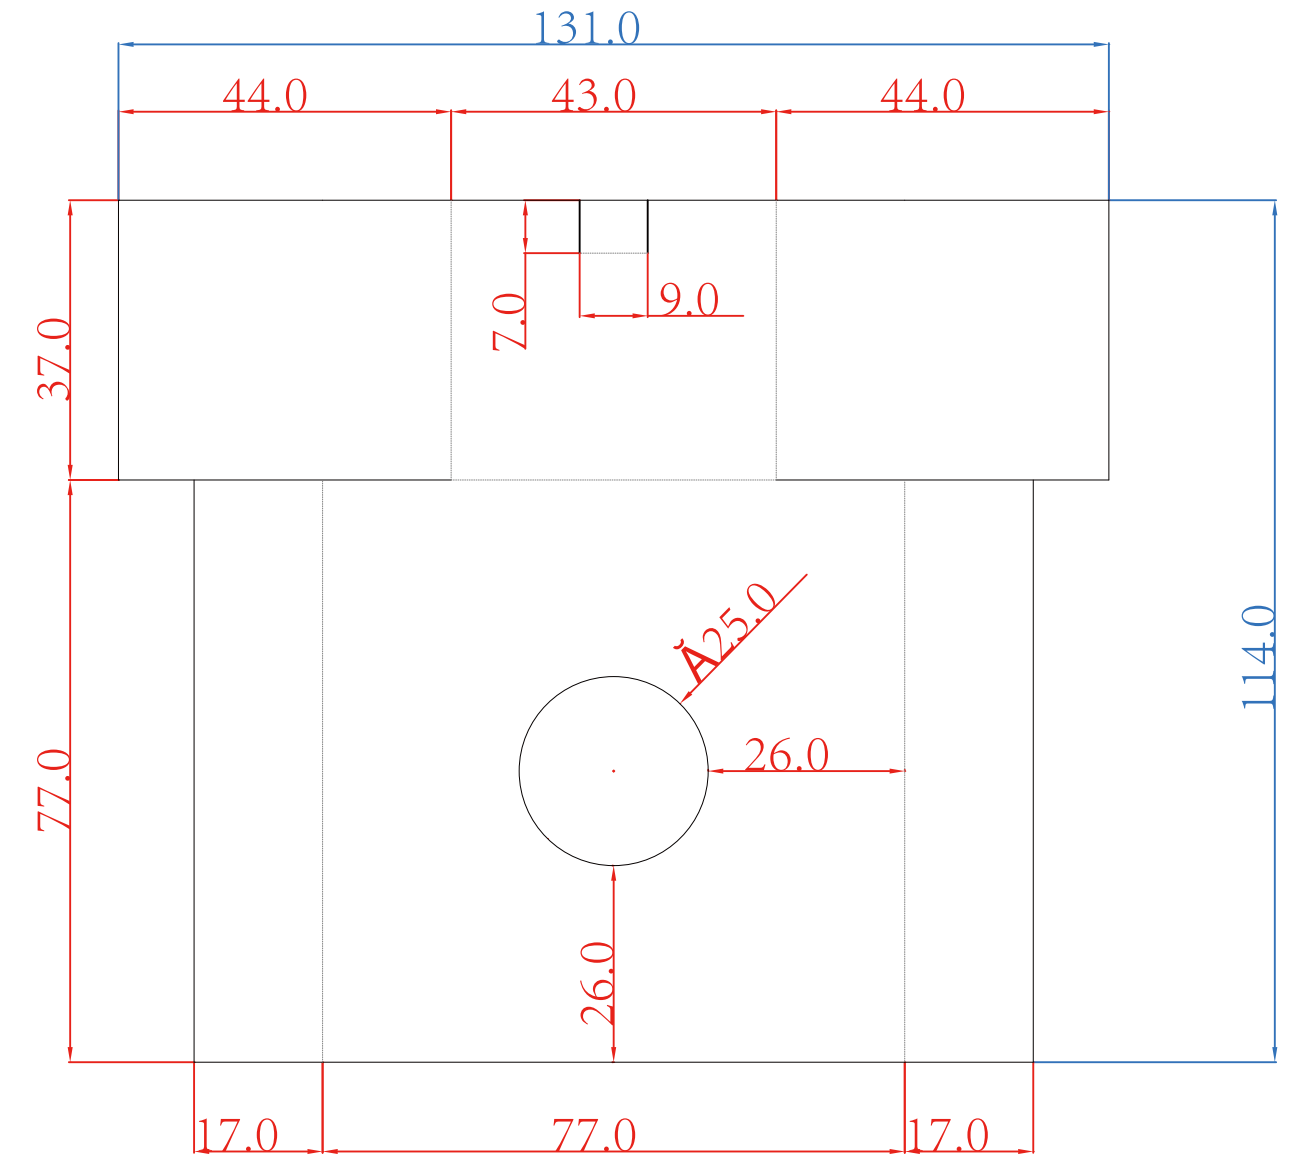

401010003-00255 Nordlux_YKSW-PL-BM-W 彩盒(49091001)背挂钩

400g灰底白板纸 80×55×120mm 展开尺寸285×235mm 4色 覆亚膜 糊挂钩

E瓦

Approval date: 03/03-2020 YK 日期码随单更改
 Add: 03032020 YK 稿件更新的日期, 如稿件没有更新, 则此日期码保持不变

400g灰底白