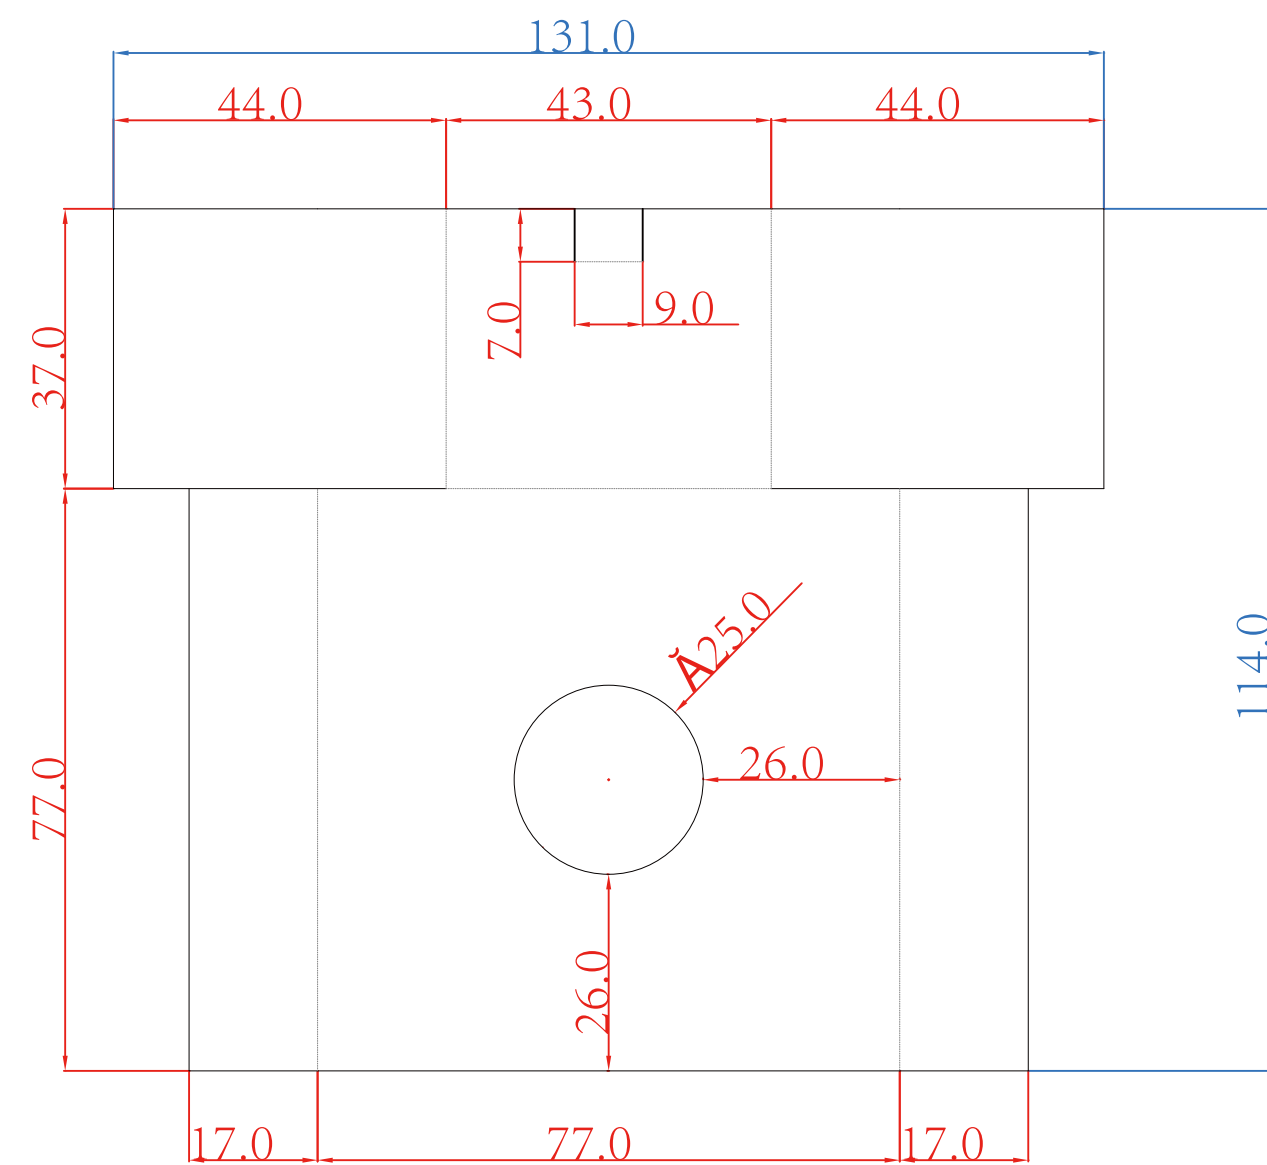

401010003-00256 Nordlux_YKSW-PL-BM-B 彩盒(49091003) 背挂钩

400g灰底白板纸 80×55×120mm 展开尺寸285×235mm 4色 覆亚膜 糊挂钩

E瓦

400g灰底白