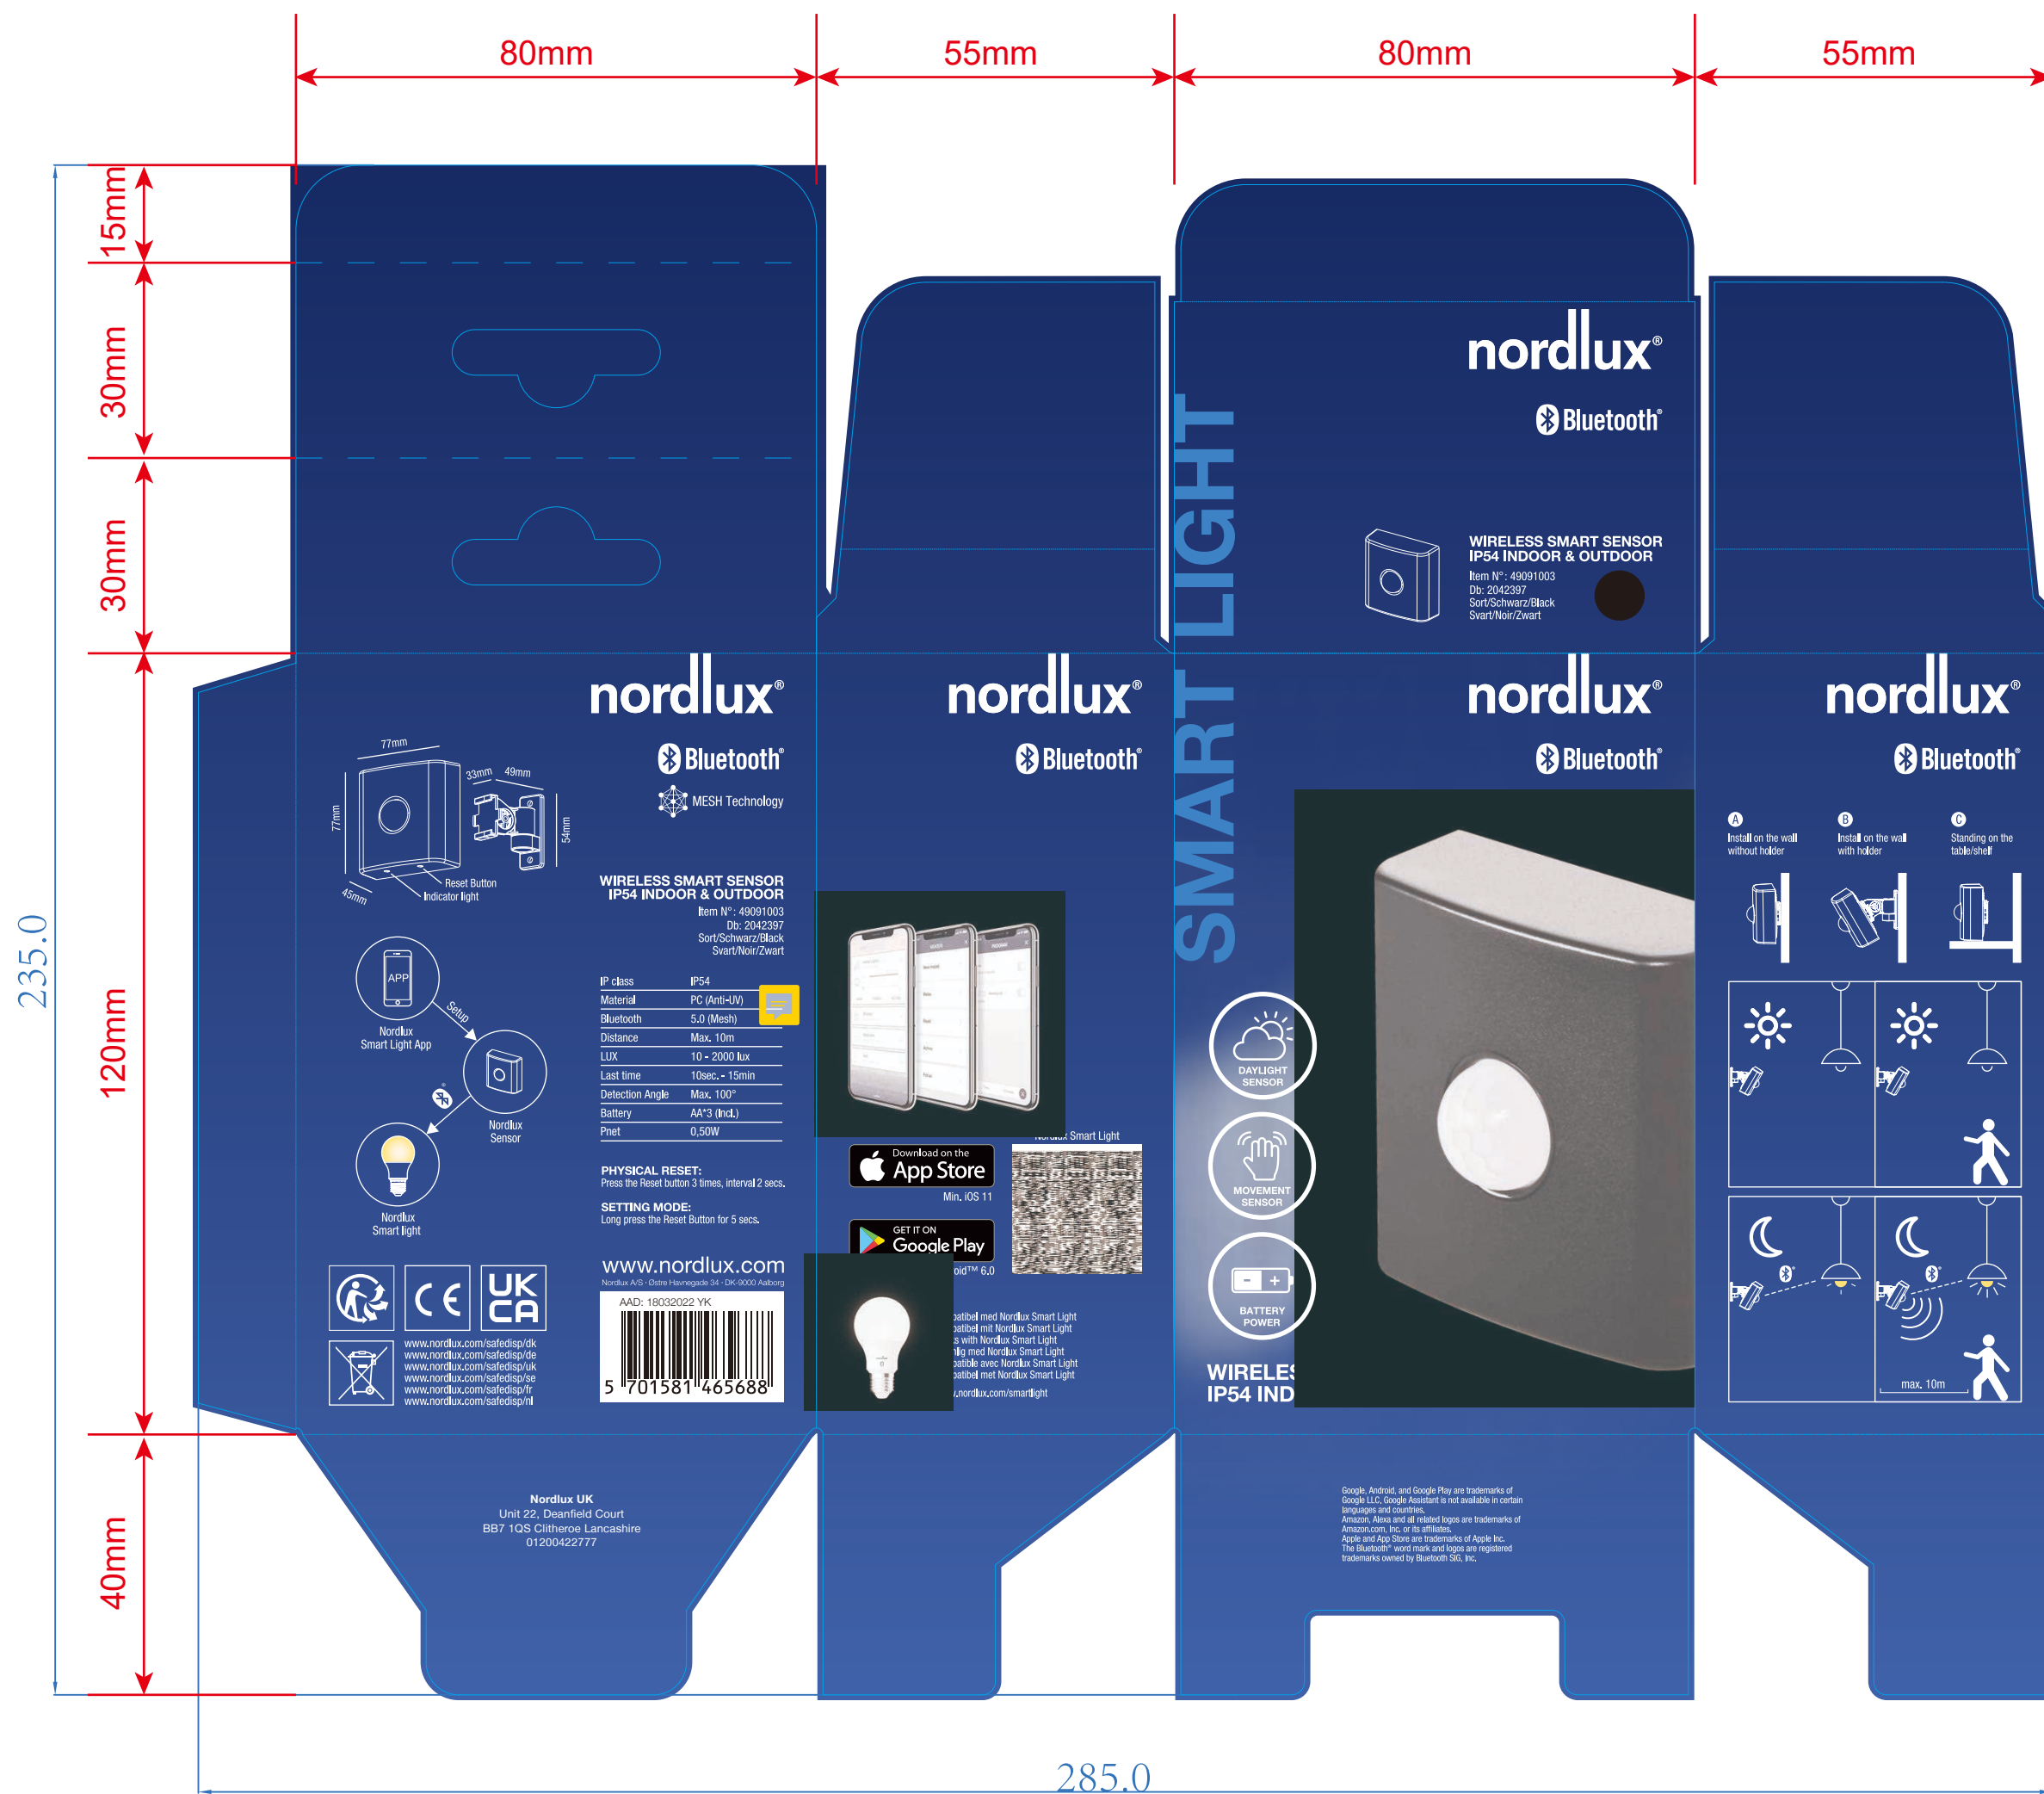

401010003-00256 Nordlux_YKSW-PL-BM-B 彩盒(49091003) 背挂钩

400g灰底白板纸 80×55×120mm 展开尺寸285×235mm 4色 覆亚膜 糊挂钩

E瓦

400g灰底白