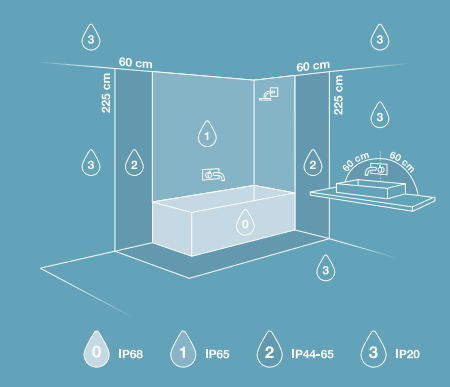

LEONIS IP65
Item N°: 49160101
Db: 2049711
Hvid/Weiss/White
Vit/Blanc/Wit

Lumen	345lm
Dimmability	Non-dimmable
Wattage	4,5W LED
Light source	Fixed LED Module
CCT	2700K Warm white
IP class	IP65
Lifetime	20 000 hours
Voltage	220-240V ~ 50Hz
Class	Class II
Beam angle	110°
CRI	80
Mercury/Hg	0mg
Material	Plastic

ENERGY STAR
Nordlux
49160101

A
B
C
D
E
F
G

5 kWh/1000h

Må ikke tildekkes med termisk isolermateriale
Nicht gegenw. zum Abdecken mit wärmeisolerendem Material
Not suitable for covering with thermally insulated material
Ikke egnet til å dekke med termisk isolert materiale
Ne convient pas au revêtement avec matériaux d'isolation thermique
Niet geschikt om rechtstreeks in isolatiemateriaal te monteren

Parallelforbindelse muligt
Parallelschaltung möglich
Möglich utt parallelforbindelse
Montage en parallèle possible
Parallel- doorverbinding mogelijk

Højde diameter 68-74mm
Einbaudiameter 68-74mm
Høje diameter 68-74mm
Håldiameter 68-74mm
Diameter de perçage 68-74mm
Inbouw (zaag)doormeter 68-74mm

www.nordlux.com
Nordlux AS - Bøtve Homagade 34 - DK-9000 Aalborg

5 701581 466180

Cet appareil se recycle

À DÉPOSER EN MAGASIN À DÉPOSER EN DÉCHÈTERIE

Points de collecte sur www.quefairedesdechets.fr
Privilégiez la réparation ou le don de votre appareil !

AAD: 17072023 YK

Height + Width + Depth COLOR BOX (CM)	NET WEIGHT COLOR BOX (KG)
26.85x10.8x6.8 CM	0.0668 KG
GROSS WEIGHT COLOR BOX (KG)	VOLUME COLOR BOX (CBM)
0.319 KG	0.0020 CBM

345 LUMEN 360° 4,5W

5 YEAR LED GUARANTEE

BATHROOM SAFE

PARALLEL CONNECTION

G

345 LUMEN 360° 4,5W

5 YEAR LED GUARANTEE

BATHROOM SAFE

PARALLEL CONNECTION

G

66,5

268,5

267

54,5

404,8

108

68

108

66,5

365,5

Nordlux UK
Unit 22, Deanfield Court
BB7 1QS Clitheroe Lancashire
01200422777