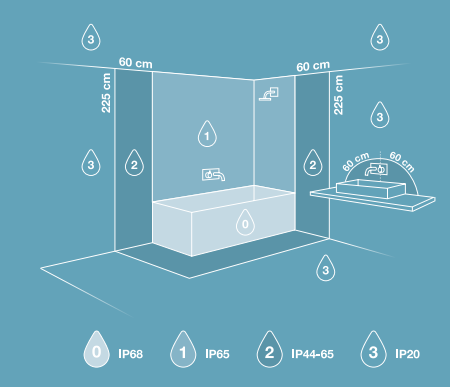

ENERGY STAR

Nordlux
49160101

A
B
C
D
E
F
G

5 kWh/1000h