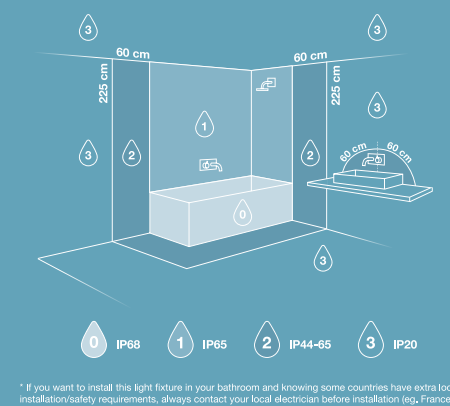

LEONIS IP65
Item N°: 49160103
Db: 2049711
Sort/Schwarz/Black
Svart/Noir/Zwart

Lumen	345lm
Dimmability	Non-dimmable
Wattage	4.5W LED
Light source	Fixed LED Module
CCT	2700K Warm white
IP class	IP65
Lifetime	20 000 hours
Voltage	220-240V ~ 50Hz
Class	Class II
Beam angle	110°
CRI	80
Mercury/Hg	0mg
Material	Plastic

www.nordlux.com
Nordlux AS · Steire Havnegade 34 · DK-8000 Aalborg

ENERGY
Nordlux
49160103

5 kWh/1000h

ENERGY
Nordlux
49160103

5 kWh/1000h

Må ikke sidestækes med termisk isoleringsmateriale
Nicht geeignet zum Ankleben mit wärmedämmendem Material
Not suitable for covering with thermally insulated material
Ikke egnet til å dekke med termisk isolert materiale
Ne convient pas au revêtement avec matériaux d'isolation thermique
Niet geschikt om rechtstreeks in isolatiemateriaal te monteren

Parallelforbindelse muligt
Parallelschaltung möglich
Montage en parallèle possible
Parallelsluiting mogelijk

Højled diameter 68-74mm
Einbaudiameter 68-74mm
Højdiameter 68-74mm
Håldiameter 68-74mm
Diameter de package 68-74mm
Inbouw (zagg)doormeter 68-74mm

345 LUMEN
360°
4.5W

5 YEAR LED GUARANTEE

BATHROOM SAFE

PARALLEL CONNECTION

G

3-KIT

AAD: 05052022 YK

Height + Width + Depth COLOR BOX (CM)	NET WEIGHT COLOR BOX (KG)
10.8x26.85x6.8 CM	0.0668 KG
GROSS WEIGHT COLOR BOX (KG)	VOLUME COLOR BOX (CBM)
0.319 KG	0.0020 CBM

Nordlux UK
Unit 22, Deanfield Court
BB7 1QS Clitheroe Lancashire
01200422777