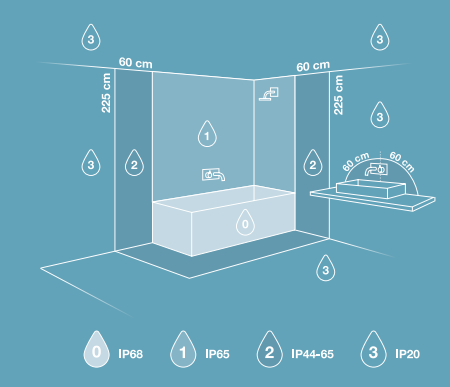

FR
ÉLÉMENTS D'EMBALLAGE
À DÉPOSER EN MAGASIN
À DÉPOSER EN DÉCHÈTERIE

FR
Cet appareil se recycle

Points de collecte sur www.quefairemesdechets.fr
Privilégiez la réparation ou le don de votre appareil !

CE **UK** **CA**

Parallelsambinding mottigt
Parallelführung möglich
Möglich mit parallelkopplung
Montages in parallel möglich
Parallel-Verbindung möglich

Höhdiameter 68-74mm
Einbaudiameter 68-74mm
Höhe diameter 68-74mm
Höhdiameter 68-74mm
Diameter de perage 68-74mm
Brouw (zaag)doormeter 68-74mm

345 LUMEN
360°
4,5W

5 YEAR LED
GARANTÉE

IP65
BATHROOM
SAFE

PARALLEL CONNECTION

G

3-KIT

345 LUMEN
360°
4,5W

5 YEAR LED
GARANTÉE

IP65
BATHROOM
SAFE

PARALLEL CONNECTION

G

3-KIT

AAD: 17072023 YK

Height + Width + Depth COLOR BOX (CM)	NET WEIGHT COLOR BOX (KG)
26.85x10.8x6.8 CM	0.0668 KG
GROSS WEIGHT COLOR BOX (KG)	VOLUME COLOR BOX (CBM)
0.319 KG	0.0020 CBM

Nordlux UK
Unit 22, Deanfield Court
BB7 1QS Clitheroe Lancashire
01200422777