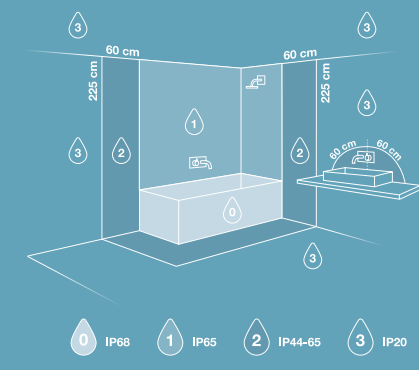

Lumen	345lm
Dimmability	Non-dimmable
Wattage	4,5W LED
Light source	Fixed LED Module
CCT	2700K Warm white
IP class	IP65
Lifetime	20 000 hours
Voltage	220-240V ~ 50Hz
Class	Class II
Beam angle	110°
CRI	80
Mercury/Hg	0mg
Material	Plastic

www.nordlux.com
 Nordlux AS - Bølle Hemnegade 34 - DK-9000 Aalborg

5 701581 466388

AAD: 17072023 YK

Height + Width + Depth COLOR BOX (CM)	NET WEIGHT COLOR BOX (KG)
26.85x10.8x6.8 CM	0.0668 KG
GROSS WEIGHT COLOR BOX (KG)	VOLUME COLOR BOX (CBM)
0.319 KG	0.0020 CBM

Højde diameter 68-74mm
 Einbaudiameter 68-74mm
 Høje diameter 68-74mm
 Håll diameter 68-74mm
 Diameter de perage 68-74mm
 Högur (zagg) diameter 68-74mm

345 LUMEN 360° 4,5W

5 YEAR LED GUARANTEE

IP65 BATHROOM SAFE