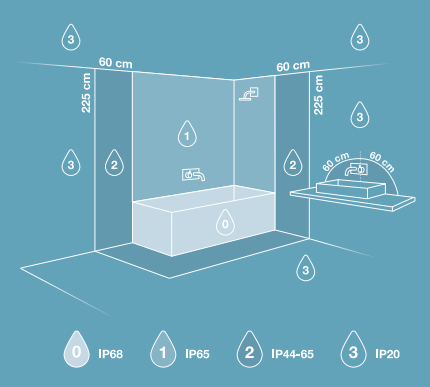

LEONIS IP65

Item N°: 49200101
Db : 2298482
Hvid/Weiss/White
Vit/Blanc/Wit

Lumen	400lm
Dimmability	Non-dimmable
Wattage	4,5W LED
Light source	Fixed LED Module
CCT	4000K Cool white
IP class	IP65
Lifetime	20 000 hours
Voltage	220-240V ~ 50Hz
Class	Class II
Beam angle	110°
CRI	80
Mercury/Hg	0mg
Material	Plastic

ENERGY

Nordlux
49200101

A
B
C
D
E
F
G

5 kWh/1000h

www.nordlux.com
Nordlux AS - Bølle Hemmingsgade 34 - DK-8000 Ålborg

FR
Cet appareil se recycle

À DÉPOSER EN MAGASIN À DÉPOSER EN DÉCHÈTERIE

ou

Points de collecte sur www.quefairedelesdechets.fr
Privilégiez la réparation ou le don de votre appareil !

Må ikke tildekkes med termisk isolermateriale
Nicht geeignet zum Abdecken mit wärmeisolierendem Material
Not suitable for covering with thermally insulated material
Nke ne pokrývat izotermickými materiály
Ne pokrývat izotermickými materiály
Niet geschikt om rechtstreeks in isolatiemateriaal te monteren

Parallelforbindelse muligt
Parallelanschaltung möglich
Parallelverbindung möglich
Mogligt att parallelkopplas
Montage in parallel möglich
Parallel-anslutning möjlig

Høj diameter 68-74mm
Einbaudiameter 68-74mm
Høj diameter 68-74mm
Höjdiameter 68-74mm
Diameter de perçage 68-74mm
Boråbå diameter 68-74mm

CE UK CA

400 LUMEN 360° 4,5W

5 YEAR LED GUARANTEE

BATHROOM SAFE

PARALLEL CONNECTION

F

3-KIT

400 LUMEN 360° 4,5W

5 YEAR LED GUARANTEE

BATHROOM SAFE

PARALLEL CONNECTION

F

3-KIT

AAD: 17072023 YK

Height + Width + Depth COLOR BOX (CM)	NET WEIGHT COLOR BOX (KG)
26.85x10.8x6.8 CM	0.0668 KG
GROSS WEIGHT COLOR BOX (KG)	VOLUME COLOR BOX (CBM)
0.319 KG	0.0020 CBM

Nordlux UK
Unit 22, Deanfield Court
BB7 1QS Clitheroe Lancashire
01200422777

108 68 108 66,5 365,5 66,5 268,5 54,5 267 404,8