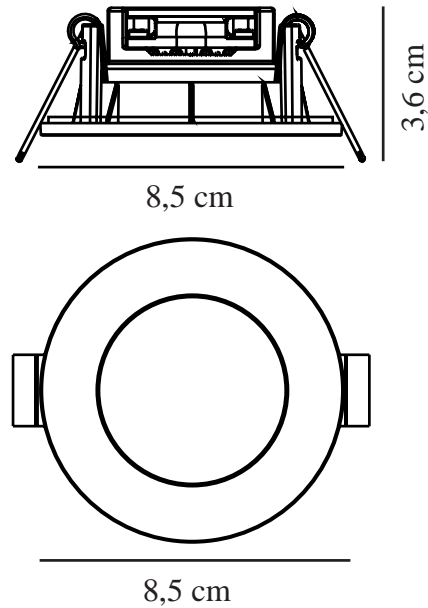

LEONIS 3-KIT 4000K | EINBAUSTRAHLER | WEISS nordlux®

49200101