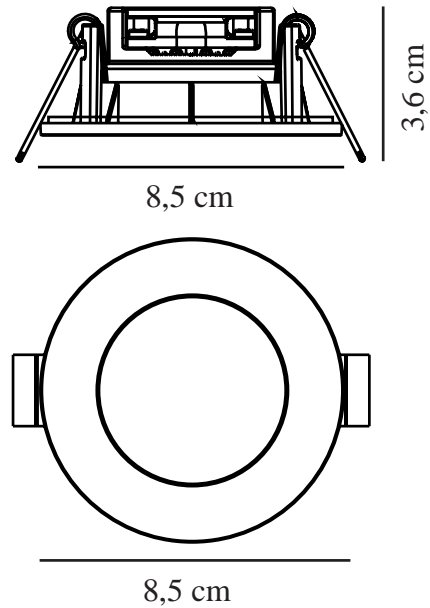

LEONIS 3-KIT 4000K | DOWNLIGHT | HVIT

49200101

nordlux®