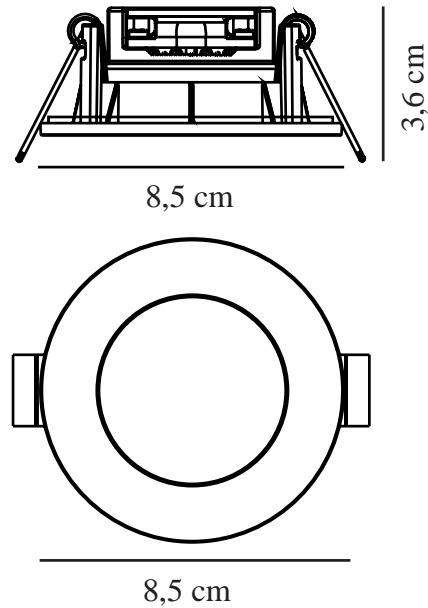

LEONIS 3-KIT 4000K | DOWNLIGHT | VIT

49200101

nordlux®