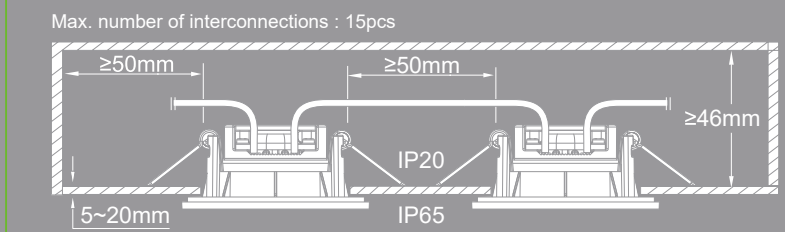

ENERGY STAR

Nordlux
49200103

A
B
C
D
E
F
G

5 kWh/1000h

ENERGY STAR

Nordlux
49200103

A
B
C
D
E
F
G

5 kWh/1000h

LEONIS IP65
Item N°: 49200103
Db: 2298483
Sort/Schwarz/Black
Svart/Noir/Zwart

Lumen 400lm
Dimmability Non-dimmable
Wattage 4.5W LED
Light source Fixed LED Module
CCT 4000K Cool white
IP class IP65
Lifetime 20 000 hours
Voltage 220-240V ~ 50Hz
Class Class II
Beam angle 110°
CRI 80
Mercury/Hg 0mg
Material Plastic

www.nordlux.com
Nordlux AS · Steine Havnegade 34 · DK-8000 Aalborg

5 704924 013546

FR Cet appareil se recycle

À DÉPOSER EN MAGASIN À DÉPOSER EN DÉCHÈTERIE

Points de collecte sur www.quefairedesdechets.fr
Privilégiez la réparation ou le don de votre appareil !