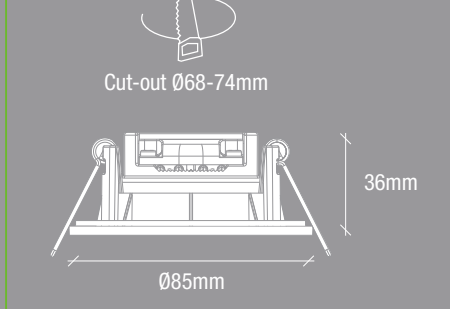

ENERGY STAR

Nordlux
49200103

A
B
C
D
E
F
G

5 kWh/1000h

ENERGY STAR

Nordlux
49200103

A
B
C
D
E
F
G

5 kWh/1000h

LEONIS IP65
Item N°: 49200103
Db: 2298483
Sort/Schwarz/Black
Svart/Noir/Zwart

Lumen 400lm
Dimmability Non-dimmable
Wattage 4.5W LED
Light source Fixed LED Module
CCT 4000K Cool white
IP class IP65
Lifetime 20 000 hours
Voltage 220-240V ~ 50Hz
Class Class II
Beam angle 110°
CRI 80
Mercury/Hg 0mg
Material Plastic

www.nordlux.com
Nordlux AS · Steine Havnegade 34 · DK-8000 Aalborg

5 704924 013546

FR Cet appareil se recycle

À DÉPOSER EN MAGASIN À DÉPOSER EN DÉCHÈTERIE

Points de collecte sur www.quefairedesdechets.fr
Privilégiez la réparation ou le don de votre appareil !