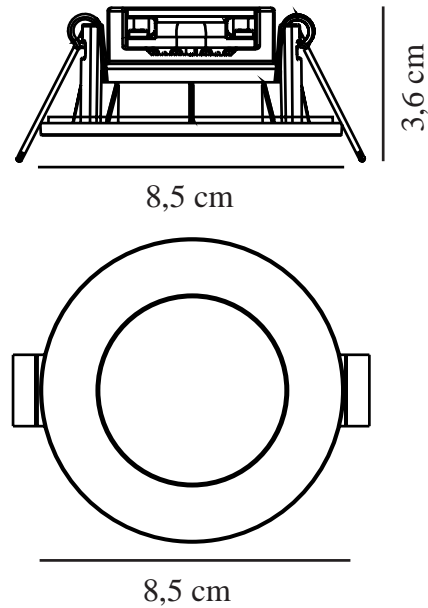

LEONIS 3-KIT 4000K | EINBAUSTRAHLER | SCHWARZ

49200103

nordlux®

Spannung (V): 220-240 Volt
IP-Grad: IP65
Klasse (Klasse 1, Klasse 2, Klasse 3): Klasse 2 (Dopp. isoliert)
Leuchtmittelsockel: LED Module
: False
Parallelschaltung: True

Hauptmaterial: Plastik
Sekundärmaterial: Plastik
Farbe: Schwarz

Höhe (cm): 3.6
Einbauspot Durchmesser (cm): 8.5
Direkt in die Isolierung montieren: False

EAN: 5704924013546
TUN: 2298483
Artikelnummer: 49200103
Stück pro Hauptkarton: 3
Verkaufsbox Höhe (cm): 26.85

Verkaufsbox Breite (cm): 10.8
Verkaufsbox Tiefe (cm): 6.8
Verkaufsbox Volumen m³: 0.002
Produkt Nettogewicht (kg): 0.2298

Helligkeit des Lichts (Lumen): 400
Farbtemperatur (K): 4000
Ra-Wert : 80
Lebensdauer (Std.): 20000
Abstrahlwinkel (°) : 360
Energieklasse: F
Tatsächliche Watt (W): 4.5

- Geeignet für Badezimmer (IP65) • Einfache Installation
- Parallelschaltung möglich • 5 Jahre LED-Garantie

Leonis ist ein schlichter Einbauspot mit einer geringen Einbautiefe. Der Spot hat eine integrierte LED, einen Kunststoffrahmen und ein weißes Licht (4000 Kelvin).

Leonis ist einfach und schnell zu installieren, hat einen flexiblen Einbaudurchmesser (68–73/76 mm) und die Möglichkeit der Parallelschaltung.

Durch die hohe Schutzart (IP65) eignet sich Leonis beispielsweise besonders gut für Badezimmer.